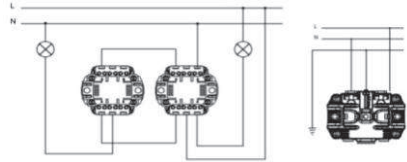

EVA KOMÜTATÖR VEAVIEN-TOP. PRİZ KOMBİNE

EVA DOUBLE TWO WAY SWITCH & SOCKET OUTLET EARTHED

TR

- * Anahtar 10 AX, 250 V~
- * Bir kutuplu, iki yollu.
- * IP 54
- * Vida bağlantılı montaj.
- * Sıva üstü montaja uygun.
- * Priz 16 AX, 250 V~
- * İki kutuplu.
- * Topraklama kontaklı.

EN

- * Switch, Rated voltage: 250 V~
- * Switch, Rated current: 10 AX
- * 1 gang 2 way
- * IP 54
- * Installation with screw connection
- * For Surface-mounted installation.
- * Socket Outlet, Rated voltage: 250 V~
- * Socket Outlet, Rated current: 16 AX
- * With two poles.
- * With Earthed.

ÖLÇÜLER / DIMENSIONS

RENK SEÇENEKLERİ / COLOR OPTIONS

XXX-011500-931	GRI	GREY
XXX ⇨ 554	EVA	

BAĞLANTI ŞEMASI / WIRING DIAGRAM

DEVRE ŞEMASI / CIRCUIT DIAGRAM