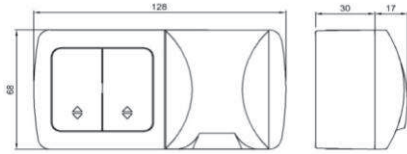

EVA KOMÜTATÖR VEAVIEN-TOP. PRİZ KOMBİNE

EVA DOUBLE TWO WAY SWITCH & SOCKET OUTLET EARTHED

TR

- * Anahtar 10 AX, 250 V~
- * Bir kutuplu, iki yollu.
- * IP 54
- * Vida bağlantılı montaj.
- * Sıva üstü montaja uygun.
- * Priz 16 AX, 250 V~
- * İki kutuplu.
- * Topraklama kontaklı.

EN

- * Switch, Rated voltage: 250 V~
- * Switch, Rated current: 10 AX
- * 1 gang 2 way
- * IP 54
- * Installation with screw connection
- * For Surface-mounted installation.
- * Socket Outlet, Rated voltage: 250 V~
- * Socket Outlet, Rated current: 16 AX
- * With two poles.
- * With Earthed.

ÖLÇÜLER / DIMENSIONS

RENK SEÇENEKLERİ / COLOR OPTIONS

XXX-011500-931	GRI	GREY
XXX ⇨ 554	EVA	

BAĞLANTI ŞEMASI / WIRING DIAGRAM

DEVRE ŞEMASI / CIRCUIT DIAGRAM