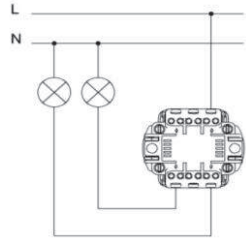

## EVA IŞIKLI KOMÜTATÖR

EVA DOUBLE ONE WAY SWITCH-ILLUMINATED

- \* 10 AX, 250 V~
- \* Bir kutuplu, iki yollu.
- \* Işıklı.
- \* IP 54
- \* Vida bağlantılı montaj.
- \* Led akımı 0,6-1mA
- \* Sıva üstü montaja uygun.

### EN

- \* Rated voltage: 250 V~
- \* Rated current: 10 AX
- \* 1 gang 2 way
- \* Illuminated.
- \* Led Rated Current: 0,6-1mA.
- \* IP 54
- \* Installation with screw connection
- \* For Surface-mounted installation.

### ÖLÇÜLER / DIMENSIONS

### BAĞLANTI ŞEMASI / WIRING DIAGRAM