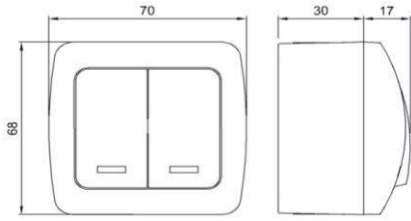

## EVA IŞIKLI KOMÜTATÖR

EVA DOUBLE ONE WAY SWITCH-ILLUMINATED

- \* 10 AX, 250 V~
- \* Bir kutuplu, iki yollu.
- \* Işıklı.
- \* IP 54
- \* Vida bağlantılı montaj.
- \* Led akımı 0,6-1mA
- \* Sıva üstü montaja uygun.

### EN

- \* Rated voltage: 250 V~
- \* Rated current: 10 AX
- \* 1 gang 2 way
- \* Illuminated.
- \* Led Rated Current: 0,6-1mA.
- \* IP 54
- \* Installation with screw connection
- \* For Surface-mounted installation.

### ÖLÇÜLER / DIMENSIONS