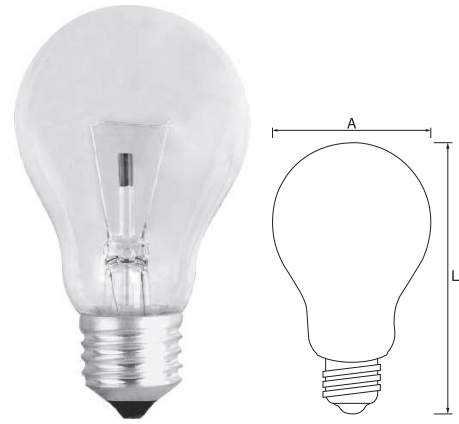

INCANDESCENT

Surse de iluminat - INCANDESCENTE

- 
CLASA ENERGETICĂ
- 
E27
- 
1.000 H
- 
2700
- 
A60
- 
CRI
- 
UNGHI DE DISPERSIE
- 
DIMABIL

COD	MODEL	P _(i)	Flux	Soclu	Dimensiuni (LxA)	Stocabil
unitate de masură		W	lm		mm	
EL0030744	TG-2101.2040	40	611	E27	60x107	✓
EL0030743	TG-2101.2060	60	1050	E27	60x107	✓
EL0030741	TG-2101.2100	100	2000	E27	60x107	✓

Informații logistice:
vezi indexul de la sfârșitul catalogului

DIMENSIUNI BAX BUC./BAX KG / BAX