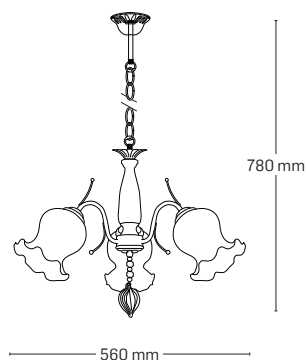

JANE

EL0038120
material: metal
culoare: alamă
abajur: sticlă albă

EL0038119
material: metal
culoare: alamă
abajur: sticlă albă

EL0038184
material: metal
culoare: alamă
abajur: sticlă albă