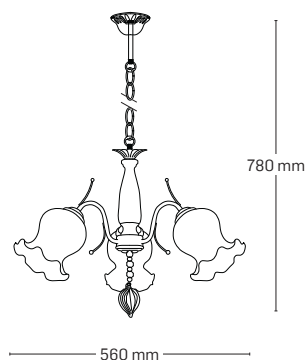

JANE

EL0038120
material: metal
culoare: alamă
abajur: sticlă albă

EL0038119
material: metal
culoare: alamă
abajur: sticlă albă

EL0038184
material: metal
culoare: alamă
abajur: sticlă albă