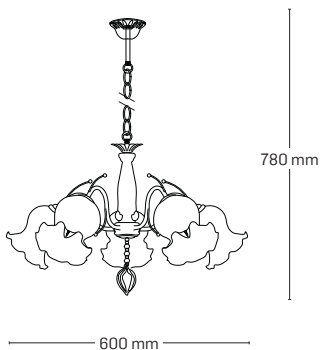

JANE

EL0038120
material: metal
culoare: alamă
abajur: sticlă albă

EL0038119
material: metal
culoare: alamă
abajur: sticlă albă

EL0038184
material: metal
culoare: alamă
abajur: sticlă albă