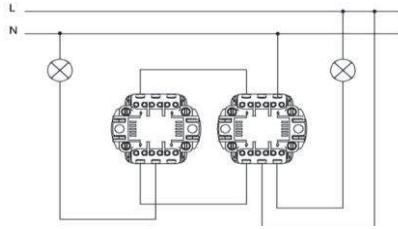

- * iki kutuplu, iki yönlü.
- * IP 54
- * Vida bağlantılı montaj.
- * Sıva üstü montaja uygun.

EN

- * Rated voltage: 250 V~
- * Rated current: 10 AX
- * 2 gang 2 way
- * Push Switch
- * IP 54
- * Installation with screw connection
- * For Surface-mounted installation.

ÖLÇÜLER / DIMENSIONS

RENK SEÇENEKLERİ / COLOR OPTIONS

XXX-011500-211	GRİ	GREY
XXX ⇒ 554	EVA	

BAĞLANTI ŞEMASI / WIRING DIAGRAM

DEVRE ŞEMASI / CIRCUIT DIAGRAM