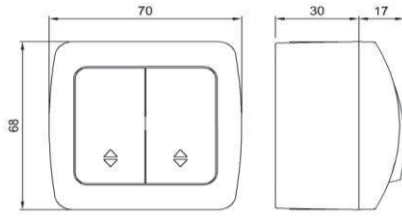

- * iki kutuplu, iki yönlü.
- * IP 54
- * Vida bağlantılı montaj.
- * Sıva üstü montaja uygun.

EN

- * Rated voltage: 250 V~
- * Rated current: 10 AX
- * 2 gang 2 way
- * Push Switch
- * IP 54
- * Installation with screw connection
- * For Surface-mounted installation.

ÖLÇÜLER / DIMENSIONS

RENK SEÇENEKLERİ / COLOR OPTIONS

XXX-011500-211	GRİ	GREY
XXX ⇒ 554	EVA	

BAĞLANTI ŞEMASI / WIRING DIAGRAM

DEVRE ŞEMASI / CIRCUIT DIAGRAM