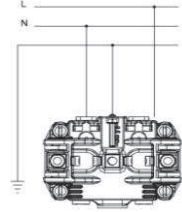

EVA TOPRAKLI PRİZ-TOPRAKLI PRİZ KOMBİNE

EVA SOCKET OUTLET EARTHED & SOCKET OUTLET EARTHED

TR

- * 16 AX, 250 V~
- * İki kutuplu.
- * Vida bağlantılı montaj.
- * IP 54
- * Sıva üstü montaja uygun.
- * Topraklama kontaklı.

EN

- * Rated voltage: 250 V~
- * Rated current: 16 AX
- * With two poles.
- * IP 54
- * Installation with screw connection
- * For Surface-mounted installation.

ÖLÇÜLER / DIMENSIONS

RENK SEÇENEKLERİ / COLOR OPTIONS

554-011500-938 GRİ GREY

XXX ⇨ 554 EVA

BAĞLANTI ŞEMASI / WIRING DIAGRAM

DEVRE ŞEMASI / CIRCUIT DIAGRAM