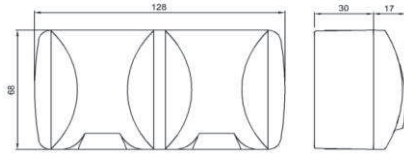

EVA TOPRAKLI PRİZ-TOPRAKLI PRİZ KOMBİNE

EVA SOCKET OUTLET EARTHED & SOCKET OUTLET EARTHED

TR

- * 16 AX, 250 V~
- * İki kutuplu.
- * Vida bağlantılı montaj.
- * IP 54
- * Sıva üstü montaja uygun.
- * Topraklama kontaklı.

EN

- * Rated voltage: 250 V~
- * Rated current: 16 AX
- * With two poles.
- * IP 54
- * Installation with screw connection
- * For Surface-mounted installation.

ÖLÇÜLER / DIMENSIONS

RENK SEÇENEKLERİ / COLOR OPTIONS

554-011500-938 GRİ GREY

XXX ⇨ 554 EVA

BAĞLANTI ŞEMASI / WIRING DIAGRAM

DEVRE ŞEMASI / CIRCUIT DIAGRAM