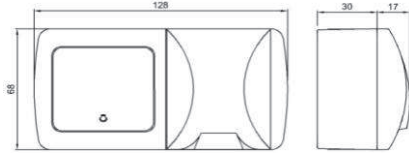

### TR

- \* Anahtar, 10 A, 250 V~
- \* Bir kutuplu, bir yöllü.
- \* Yaylı tip.
- \* IP 54
- \* Vida bağlantılı montaj.
- \* Sıva üstü montaja uygun.
- \* Priz, 16 AX, 250 V~
- \* İki kutuplu.

### ÖLÇÜLER / DIMENSIONS