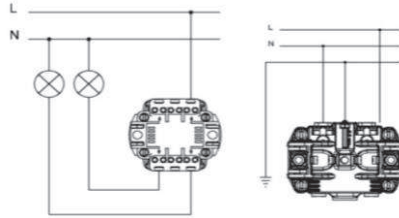

EVA IŞIKLI KOMÜTATÖR -TOP. PRİZ KOMBİNE

EVA ILLIMINATED DOUBLE ONE WAY SWITCH & SOCKET OUTLET EARTHED

TR

- * Anahtar, 10 AX, 250 V~
- * Bir kutuplu, iki yollu.
- * Işıklı.
- * IP 54
- * Vida bağlantılı montaj.
- * Led akımı 0,6-1mA
- * Sıva üstü montaja uygun.
- * Priz 16 AX, 250 V~
- * İki kutuplu.
- * Topraklama kontaklı.

ÖLÇÜLER / DIMENSIONS

RENK SEÇENEKLERİ / COLOR OPTIONS

XXX-011500-923 GRİ GREY

XXX ⇨ 554 EVA

BAĞLANTI ŞEMASI / WIRING DIAGRAM

DEVRE ŞEMASI / CIRCUIT DIAGRAM