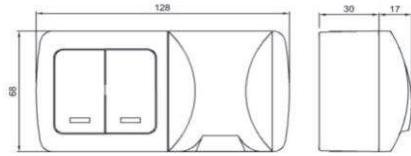

EVA IŞIKLI KOMÜTATÖR -TOP. PRİZ KOMBİNE

EVA ILLIMINATED DOUBLE ONE WAY SWITCH & SOCKET OUTLET EARTHED

TR

- * Anahtar, 10 AX, 250 V~
- * Bir kutuplu, iki yollu.
- * Işıklı.
- * IP 54
- * Vida bağlantılı montaj.
- * Led akımı 0,6-1mA
- * Sıva üstü montaja uygun.
- * Priz 16 AX, 250 V~
- * İki kutuplu.
- * Topraklama kontaklı.

ÖLÇÜLER / DIMENSIONS

RENK SEÇENEKLERİ / COLOR OPTIONS

XXX-011500-923 GRİ GREY

XXX ⇨ 554 EVA

BAĞLANTI ŞEMASI / WIRING DIAGRAM

DEVRE ŞEMASI / CIRCUIT DIAGRAM