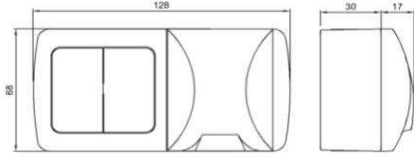

EVA KOMÜTATÖR - TOPRAKLI PRİZ KOMBİNE

EVA DOUBLE ONE WAY SWITCH & SOCKET OUTLET EARTHED

TR

- * Anahtar, 16 AX, 250 V~
- * İki kutuplu.
- * Topraklama kontaklı.
- * Vida bağlantılı montaj.
- * IP 54
- * Sıva üstü montaja uygun.
- * Priz, 16 AX, 250 V~

ÖLÇÜLER / DIMENSIONS

RENK SEÇENEKLERİ / COLOR OPTIONS

XXX-011500-922	GRİ	GREY
XXX ⇨ 554	EVA	

BAĞLANTI ŞEMASI / WIRING DIAGRAM

DEVRE ŞEMASI / CIRCUIT DIAGRAM