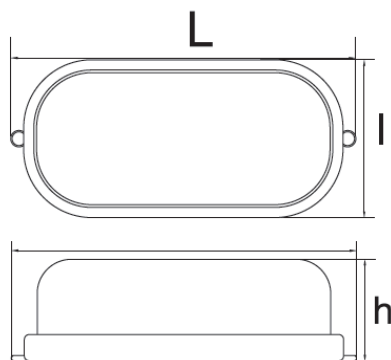

# Corp de iluminat BAT- NV-3201.02/05

Corp de iluminat conventional de tip BAT, gradul de protecție IP54 și dispersorul din sticla rezistent la șocuri mecanice fac din acest corp de iluminat soluția perfectă pentru iluminarea exterioară a clădirilor.

## Specificații tehnice generale:

Carcasă .....	Aluminiu vopsit
Material Dispersor.....	Sticlă securizată
Tip dispersor.....	Mat
Sursă luminoasă .....	Bec incandescent/ Halogen/LED
Dulie.....	E27
Ambalaj.....	Individual
Grad de protecție.....	IP54
Temperatura de funcționare.....	-20÷40°C
Umiditatea mediului ambient....	<90%
Tensiune intrare.....	170-240 Vac
Frecvență tensiune alimentare..	50/60 Hz
Montaj.....	Aplicat

## Specificații tehnice nominale:

Cod EL	Model	Putere [W]	Culoare	Dimensiuni LxIxh [mm]	Cantitate [buc/bax]	Greutate Bax [kg]	Dimensiuni bax LxIxh [mm]
EL0037149	NV-3201.02	1x max 60	Alb	210 x 105 x 85	13	20	46 x 23 x 43.5
EL0037147	NV-3201.05	1x max 100	Alb	275 x 155 x 105	10	13.5	57.5 x 28.5 x 32.5

## Diagramă dimensională :