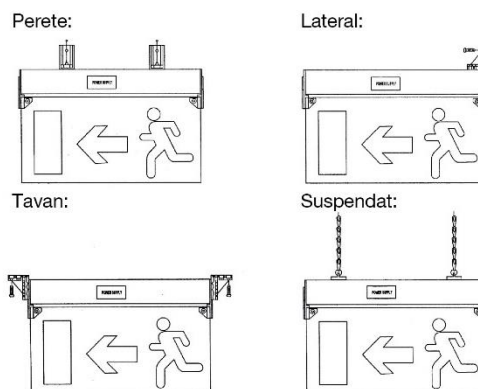

CORP DE ILUMINAT EXIT NV-4104.6

Corp de iluminat de tip EXIT echipat cu acumulator intern ce oferă până la 5 ore de autonomie. Echipamentul este dotat cu martori luminoși ce indică starea lui dar și cu buton de test pentru verificarea funcționalității. Montajul se poate face: aplicat pe perete sau pe tavan, suspendat.

Diagramă dimensională :

Diagramă conexiuni electrice:

Vizibil de la 30 m conform EN1838:

Modalități de montaj:

Accesorii:

Cod	Model	Descriere	Dimensiuni bax [cm]	Cantitate Buc/Bax	Greutate bax [kg]
EL0039211	NV-4104.6005	Display EXIT	35x18.5x11.5	25	6.8
EL0039192	NV-4104.6001	Display STANGA/DREAPTA	35x18.5x11.5	25	6.8
EL0039193	NV-4104.6002	Display SUS	35x18.5x11.5	25	6.8
EL0039194	NV-4104.6003	Display JOS	35x18.5x11.5	25	6.8
EL0039195	NV-4104.6004	Display HIDRANT	35x18.5x11.5	25	6.8