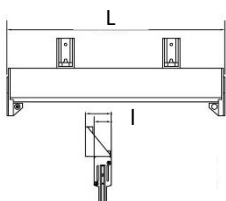

CORP DE ILUMINAT EXIT NV-4104.6

Corp de iluminat de tip EXIT echipat cu acumulator intern ce oferă până la 5 ore de autonomie. Echipamentul este dotat cu martori luminoși ce indică starea lui dar și cu buton de test pentru verificarea funcționalității. Montajul se poate face: aplicat pe perete sau pe tavan, suspendat.

Specificații tehnice generale:

Carcasă.....	ABS+PMMA
Dispensur.....	ABS.
Sursa luminoasă.....	LED (5 LED-uri)
Montaj.....	Vezi diagramele de mai jos
Ambalaj.....	Individual
Grad de protecție	IP20
Temperatura mediului ambiant.....	-20°C ÷ 40°C
Acumulator.....	3.6V 0.5Ah-
	(incapsulat pe baza de acid)
Autonomie.....	5 ore
Timp incarcare.....	24 ore
Tensiune alimentare.....	185 ÷ 265 V
Curent absorbit.....	60 mA
Frecvența tensiune alimentare.....	50/60 Hz
TIP.....	PERMANENT

Specificații tehnice nominale:

Cod	Model	Putere [W]	Tensiune iesire driver [V]	Curent iesire Driver [A]	Flux luminos [Lm]	Temperatura de culoare LED [K]	Dimensiuni Lxl [mm]	Dimensiuni bax [cm]	Cantitate Buc/Bax	Greutate bax [kg]
EL0039191	NV-4104.6000	1	6.5	0.2	80	8500	350x42	42x37.5x21.5	20	7.8

Diagramă dimensională :

Diagramă conexiuni electrice:

Vizibil de la 30 m conform EN1838:

Modalități de montaj:

Accesorii:

Cod	Model	Descriere	Dimensiuni bax [cm]	Cantitate Buc/Bax	Greutate bax [kg]
EL0039211	NV-4104.6005	Display EXIT	35x18.5x11.5	25	6.8
EL0039192	NV-4104.6001	Display STANGA/DREAPTA	35x18.5x11.5	25	6.8
EL0039193	NV-4104.6002	Display SUS	35x18.5x11.5	25	6.8
EL0039194	NV-4104.6003	Display JOS	35x18.5x11.5	25	6.8
EL0039195	NV-4104.6004	Display HIDRANT	35x18.5x11.5	25	6.8