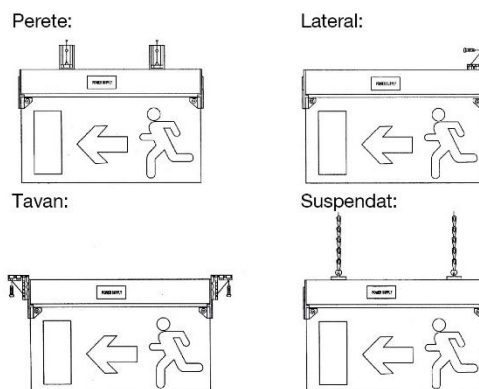

CORP DE ILUMINAT EXIT NV-4104.6

Corp de iluminat de tip EXIT echipat cu acumulator intern ce oferă până la 5 ore de autonomie. Echipamentul este dotat cu martori luminoși ce indică starea lui dar și cu buton de test pentru verificarea funcționalității. Montajul se poate face: aplicat pe perete sau pe tavan, suspendat.

Diagramă dimensională :

Diagramă conexiuni electrice:

Vizibil de la 30 m conform EN1838:

Modalități de montaj:

Accesorii:

Cod	Model	Descriere	Dimensiuni bax [cm]	Cantitate Buc/Bax	Greutate bax [kg]
EL0039211	NV-4104.6005	Display EXIT	35x18.5x11.5	25	6.8
EL0039192	NV-4104.6001	Display STANGA/DREAPTA	35x18.5x11.5	25	6.8
EL0039193	NV-4104.6002	Display SUS	35x18.5x11.5	25	6.8
EL0039194	NV-4104.6003	Display JOS	35x18.5x11.5	25	6.8
EL0039195	NV-4104.6004	Display HIDRANT	35x18.5x11.5	25	6.8