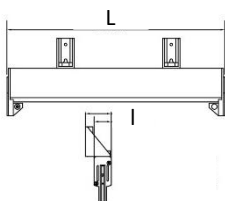

CORP DE ILUMINAT EXIT NV-4104.6

Corp de iluminat de tip EXIT echipat cu acumulator intern ce oferă până la 5 ore de autonomie. Echipamentul este dotat cu martori luminoși ce indică starea lui dar și cu buton de test pentru verificarea funcționalității. Montajul se poate face: aplicat pe perete sau pe tavan, suspendat.

Specificații tehnice generale:

Carcasă.....	ABS+PMMA
Dispensur.....	ABS.
Sursa luminoasă.....	LED (5 LED-uri)
Montaj.....	Vezi diagramele de mai jos
Ambalaj.....	Individual
Grad de protecție	IP20
Temperatura mediului ambiant.....	-20°C ÷ 40°C
Acumulator.....	3.6V 0.5Ah-
	(incapsulat pe baza de acid)
Autonomie.....	5 ore
Timp incarcare.....	24 ore
Tensiune alimentare.....	185 ÷ 265 V
Curent absorbit.....	60 mA
Frecvența tensiune alimentare.....	50/60 Hz
TIP.....	PERMANENT

Specificații tehnice nominale:

Cod	Model	Putere [W]	Tensiune iesire driver [V]	Curent iesire Driver [A]	Flux luminos [Lm]	Temperatura de culoare LED [K]	Dimensiuni Lxl [mm]	Dimensiuni bax [cm]	Cantitate Buc/Bax	Greutate bax [kg]
EL0039191	NV-4104.6000	1	6.5	0.2	80	8500	350x42	42x37.5x21.5	20	7.8

Diagramă dimensională :

Diagramă conexiuni electrice:

Vizibil de la 30 m conform EN1838:

Modalități de montaj:

Accesorii:

Cod	Model	Descriere	Dimensiuni bax [cm]	Cantitate Buc/Bax	Greutate bax [kg]
EL0039211	NV-4104.6005	Display EXIT	35x18.5x11.5	25	6.8
EL0039192	NV-4104.6001	Display STANGA/DREAPTA	35x18.5x11.5	25	6.8
EL0039193	NV-4104.6002	Display SUS	35x18.5x11.5	25	6.8
EL0039194	NV-4104.6003	Display JOS	35x18.5x11.5	25	6.8
EL0039195	NV-4104.6004	Display HIDRANT	35x18.5x11.5	25	6.8