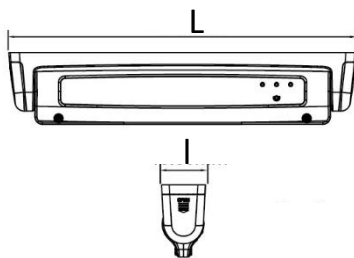

Diagramă dimensională :