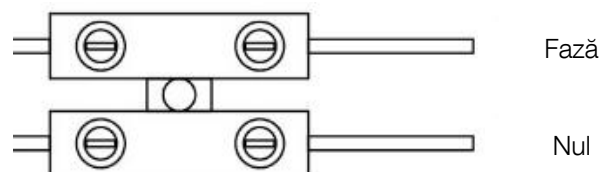

Diagramă conexiuni electrice: