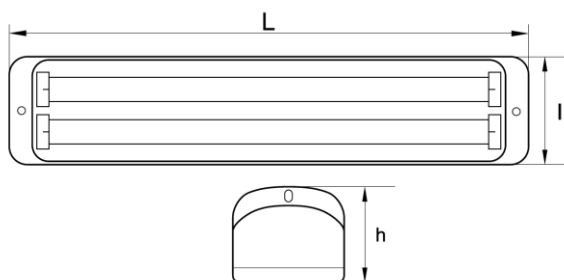

CORP DE ILUMINAT SALIS-NV-4105.09208

Corp de iluminat clasic având ca sursă de lumină tuburile fluorescente, gradul de protecție IP40 este ideal pentru aplicații de iluminat de interior, este echipat cu acumulator intern ce oferă până la 5 ore autonomie. Poate să fie utilizat în aplicații de iluminat de siguranță sau pentru marcarea ieșirilor sau hidranților (etichete disponibile)

Specificații tehnice generale:

Carcasă.....	Policarbonat Alb
Dispensator	Policarbonat transparent
Sursa luminoasă.....	Tub fluorescent T5
Soclu	G5
Grad de protecție	IP40
Tensiune alimentare.....	220 ÷ 240 V
Frecvența tensiune alimentare.....	50/60 Hz
Factor de putere	Cosφ~0.5
Distorsiuni armonice totale	<20%
Acumulator.....	6X2,8V 2.8Ah-
	(incapsulat pe baza de acid)
Autonomie.....	2.5 ~ 5 ore
Etichete disponibile.....	HIDRANT
	STANGA
	DREAPTA
	SUS
	JOS

Specificații tehnice nominale:

Cod	Model	Putere [W]	Dimensiuni LxIxh[mm]	Cantitate [buc/bax]	Dimensiuni bax [cm]	Greutate bax [Kg]
EL0018707	NV-4105.09208	2X8	368X85X89	10	46X38X18.5	12

Diagramă dimensională :