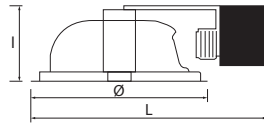

ÎNCASTRAT

E27 G24Q

SPOTURI

Nume	Cod	Model	P _(i)	Sursă	Soclu	Culoare	Notă	Dimensiuni Ø x l x h	Stocabil
unitate de măsură			W					mm	
	EL0030103	TG-3101.04	2 x 18W	bec economic PLC 4 pini	G24Q	alb	echipat*	226 x 350 x 135	✓
	EL0030104	TG-3101.04	2 x 26W	bec economic PLC 4 pini	G24Q	alb	echipat*	226 x 350 x 135	✓
	EL0030105	TG-3101.04	2 x 26W	bec incandescent/ economic/LED	E27	alb	neechipat	226 x 226 x 135	✓

Echipat: kit electronic

Montaj: încastrat

Ambalaj: individual

Informații logistice:
vezi indexul de la sfârșitul catalogului

DIMENSIUNI
BAX

BUC./BAX

KG / BAX