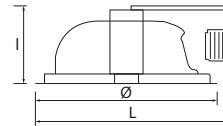

ÎNCASTRAT

E27 G24Q

SPOTURI

Nume	Cod	Model	P _(i)	Sursă	Soclu	Culoare	Notă	Dimensiuni Ø x l x h	Stocabil
unitate de măsură			W					mm	
	EL0030103	TG-3101.04	2 x 18W	bec economic PLC 4 pini	G24Q	alb	echipat*	226 x 350 x 135	✓
	EL0030104	TG-3101.04	2 x 26W	bec economic PLC 4 pini	G24Q	alb	echipat*	226 x 350 x 135	✓
	EL0030105	TG-3101.04	2 x 26W	bec incandescent/ economic/LED	E27	alb	neechipat	226 x 226 x 135	✓

Echipat: kit electronic

Montaj: încastrat

Ambalaj: individual

Informații logistice:
vezi indexul de la sfârșitul catalogului

DIMENSIUNI
BAX

BUC./BAX

KG / BAX