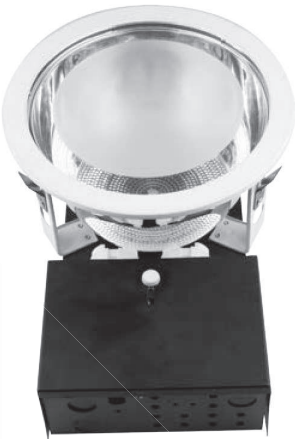

ÎNCASTRAT

E27 G24Q

SPOTURI

Nume	Cod	Model	P _(i)	Sursă	Soclu	Culoare	Notă	Dimensiuni Ø x l x h	Stocabil
unitate de măsură			W					mm	
	EL0030103	TG-3101.04	2 x 18W	bec economic PLC 4 pini	G24Q	alb	echipat*	226 x 350 x 135	✓
	EL0030104	TG-3101.04	2 x 26W	bec economic PLC 4 pini	G24Q	alb	echipat*	226 x 350 x 135	✓
	EL0030105	TG-3101.04	2 x 26W	bec incandescent/ economic/LED	E27	alb	neechipat	226 x 226 x 135	✓