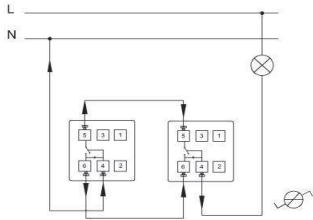

ZENA IŞIKLI VEAVİEN

ZENA TWO WAY SWITCH - ILLUMINATED

TR

- * 10 AX, 250 V~
- * Bir kutuplu, iki yöllü.
- * Işıklı.
- * Vida bağlantılı montaj
- * Led akımı 0,6-1mA.
- * Sıva altı montaja uygun.

EN

- * Rated voltage: 250 V~
- * Rated current: 10 AX
- * 1 gang 2 way
- * Illuminated.
- * Installation with screw connection
- * Led Rated Current: 0,6-1mA.
- * For flush-mounted installation.

BAĞLANTI ŞEMASI / WIRING DIAGRAM

DEVRE ŞEMASI / CIRCUIT DIAGRAM

XXX ⇔ 500 ZENA

ZENA KOMÜTATÖR VEAVİEN

ZENA DOUBLE TWO WAY SWITCH

TR

- * 10 AX, 250 V~
- * İki kutuplu, iki yöllü.