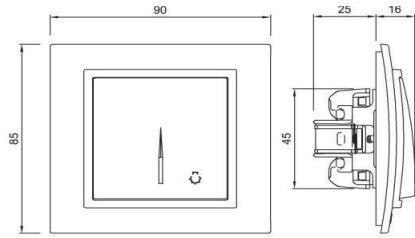

- \* Yaylı tip.
- \* Işıklı.
- \* Led ışık akımı 0,6-1mA.
- \* Vida bağlantılı montaj.
- \* Sıva altı montaja uygun.

#### ÖLÇÜLER / DIMENSIONS