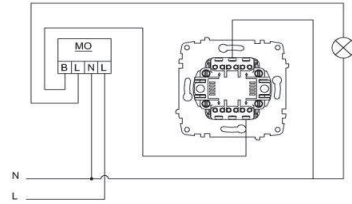

- Yaylı tip.
- Işıklı.
- Led ışık akımı 0,6-1mA.
- Vida bağlantılı montaj.
- Sıva altı montaja uygun.

EN

- Rated voltage: 250 V~
- Rated current: 10 AX
- 1 gang 1 way
- Push Switch
- Illuminated.
- LED Rated Current: 0,6-1mA.
- Installion with screw connection
- For flush-mounted installation.

ÖLÇÜLER / DIMENSIONS

BAĞLANTI ŞEMASI / WIRING DIAGRAM

DEVRE ŞEMASI / CIRCUIT DIAGRAM

ZENA ZİL

ZENA CONTROL SWITCH-BELL

TR

- 10 A, 250 V~
- Bir kutuplu, bir yollu.
- Yaylı tip.
- Vida bağlantılı montaj.
- Sıva altı montaja uygun.

EN

- Rated voltage: 250 V~

RENK SEÇENEKLERİ / COLOR OPTIONS

XXX-010200-206	BEYAZ	WHITE
XXX-010300-206	KREM	CREAM
XXX-011000-206	M.GRİ	METALLIC GREY
XXX-011100-206	FÜME	FUME
XXX-011400-206	TİTANYUM	TITANIUM
XXX-011610-206	AÇIK SARI	LIGHT YELLOW
XXX-011710-206	TURUNCU	ORANGE
XXX-011810-206	YEŞİL	GREEN
XXX-011910-206	TURKUAZ	TURQUOISE
XXX-012010-206	LİLA	LILAC
XXX-012110-206	LACİVERT	DARK BLUE
XXX-012210-206	BORDO	CLARET RED
XXX-012300-206	VANILLA GRANİT	VANILLA
XXX-012400-206	OLIVE GRANİT	OLIVE
XXX-012500-206	FİLDİŞİ	IVORY
XXX-012700-206	AKÇAAĞAÇ	MAPLE
XXX-012800-206	YENİ KIRAZ	NEW CHERRY
XXX-012900-206	MAUN	MAHOGANY
XXX-060200-206	ANTİBACTERIAL	ANTİBACTERIAL

XXX ⇔ 500 ZENA