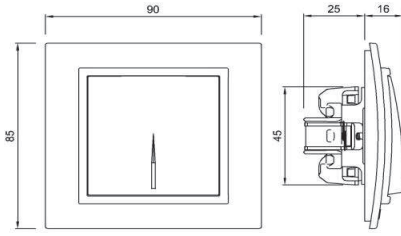

ZENA IŞIKLI ANAHTAR

ZENA ONE WAY SWITCH - ILLUMINATED

TR

- * 10 AX, 250 V~
- * Bir kutuplu, bir yöllü.
- * Işıklı.
- * Vida bağlantılı montaj.
- * Led akımı 0,6-1mA.
- * Sıva altı montaja uygun.

EN

- * Rated voltage: 250 V~
- * Rated current: 10 AX
- * 1 gang 1 way
- * Illuminated.
- * Led Rated Current: 0,6-1mA.
- * Installation with screw connection
- * For flush-mounted installation.

ÖLÇÜLER / DIMENSIONS

BAĞLANTI ŞEMASI / WIRING DIAGRAM

DEVRE ŞEMASI / CIRCUIT DIAGRAM

RENK SEÇENEKLERİ / COLOR OPTIONS

XXX-010200-201	BEYAZ	WHITE
XXX-010300-201	KREM	CREAM
XXX-011000-201	M.GRİ	METALLIC GREY
XXX-011100-201	FÜME	FUME
XXX-011400-201	TİTANYUM	TITANIUM
XXX-011610-201	AÇIK SARI	LIGHT YELLOW
XXX-011710-201	TURUNCU	ORANGE
XXX-011810-201	YEŞİL	GREEN
XXX-011910-201	TURKUAZ	TURQUOISE
XXX-012010-201	LİLA	LILAC
XXX-012110-201	LACİVERT	DARK BLUE
XXX-012210-201	BORDO	CLARET RED
XXX-012300-201	VANİLLA GRANİT	VANILLA
XXX-012400-201	OLİVE GRANİT	OLIVE
XXX-012500-201	FİLDİŞİ	IVORY
XXX-012700-201	AKÇAAĞAÇ	MAPLE
XXX-012800-201	YENİ KİRAZ	NEW CHERRY
XXX-012900-201	MAUN	MAHOGANY
XXX-060200-201	ANTİBACTERIAL	ANTİBACTERIAL