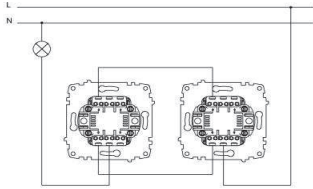

### TR

- \* 10 AX, 250 V~
- \* Bir kutuplu, iki yöllü.
- \* Işıklı.
- \* Vida bağlantılı montaj
- \* Led akımı 0,6-1mA.
- \* Sıva altı montaja uygun.

### EN

- \* Rated voltage: 250 V~
- \* Rated current: 10 AX
- \* 1 gang 2 way
- \* Illuminated.
- \* Installation with screw connection
- \* Led Rated Current: 0,6-1mA.
- \* For flush-mounted installation.

### ÖLÇÜLER / DIMENSIONS

### BAĞLANTI ŞEMASI / WIRING DIAGRAM