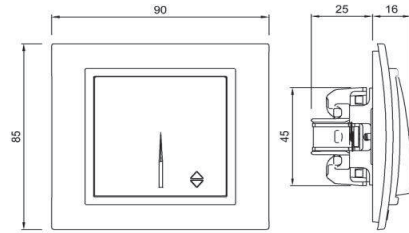

### TR

- \* 10 AX, 250 V~
- \* Bir kutuplu, iki yöllü.
- \* Işıklı.
- \* Vida bağlantılı montaj
- \* Led akımı 0,6-1mA.
- \* Sıva altı montaja uygun.

### ÖLÇÜLER / DIMENSIONS