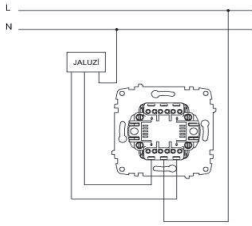

ZENA JALUZİ KUMANDA ANAHTARI

ZENA VENETIAN BLIND SWITCH

TR

- * 10 A, 250 V~
- * Bir kutuplu, iki yönlü.
- * Vida bağlantılı montaj.
- * Sıva altı montaja uygun.

EN

- * Rated voltage: 250 V~
- * Rated current: 10 AX
- * 1 gang 2 way
- * Installation with screw connection
- * For flush-mounted installation.

ÖLÇÜLER / DIMENSIONS

BAĞLANTI ŞEMASI / WIRING DIAGRAM

DEVRE ŞEMASI / CIRCUIT DIAGRAM

RENK SEÇENEKLERİ / COLOR OPTIONS

XXX-010200-216	BEYAZ	WHITE
XXX-010300-216	KREM	CREAM
XXX-011000-216	M.GRİ	METALLIC GREY
XXX-011100-216	FÜME	FUME
XXX-011400-216	TİTANYUM	TITANIUM
XXX-011610-216	AÇIK SARI	LIGHT YELLOW
XXX-011710-216	TURUNCU	ORANGE
XXX-011810-216	YEŞİL	GREEN
XXX-011910-216	TURKUAZ	TURQUOISE
XXX-012010-216	LİLA	LILAC
XXX-012110-216	LACİVERT	DARK BLUE
XXX-012210-216	BORDO	CLARET RED
XXX-012300-216	VANİLLA GRANİT	VANILLA
XXX-012400-216	OLİVE GRANİT	OLIVE
XXX-012500-216	FİLDİŞİ	IVORY
XXX-012700-216	AKÇAAĞAÇ	MAPLE
XXX-012800-216	YENİ KIRAZ	NEW CHERRY
XXX-012900-216	MAUN	MAHOGANY
XXX-060200-216	ANTİBACTERIAL	ANTİBACTERIAL