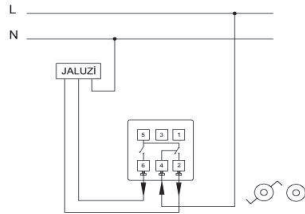

ZENA JALUZİ KUMANDA ANAHTARI

ZENA VENETIAN BLIND SWITCH

TR

- * 10 A, 250 V~
- * Bir kutuplu, iki yönlü.
- * Vida bağlantılı montaj.
- * Sıva altı montaja uygun.

EN

- * Rated voltage: 250 V~
- * Rated current: 10 AX
- * 1 gang 2 way
- * Installation with screw connection
- * For flush-mounted installation.

ÖLÇÜLER / DIMENSIONS

BAĞLANTI ŞEMASI / WIRING DIAGRAM

DEVRE ŞEMASI / CIRCUIT DIAGRAM

RENK SEÇENEKLERİ / COLOR OPTIONS

XXX-010200-216	BEYAZ	WHITE
XXX-010300-216	KREM	CREAM
XXX-011000-216	M.GRİ	METALLIC GREY
XXX-011100-216	FÜME	FUME
XXX-011400-216	TİTANYUM	TITANIUM
XXX-011610-216	AÇIK SARI	LIGHT YELLOW
XXX-011710-216	TURUNCU	ORANGE
XXX-011810-216	YEŞİL	GREEN
XXX-011910-216	TURKUAZ	TURQUOISE
XXX-012010-216	LİLA	LILAC
XXX-012110-216	LACİVERT	DARK BLUE
XXX-012210-216	BORDO	CLARET RED
XXX-012300-216	VANİLLA GRANİT	VANILLA
XXX-012400-216	OLİVE GRANİT	OLIVE
XXX-012500-216	FİLDİŞİ	IVORY
XXX-012700-216	AKÇAAĞAÇ	MAPLE
XXX-012800-216	YENİ KIRAZ	NEW CHERRY
XXX-012900-216	MAUN	MAHOGANY
XXX-060200-216	ANTİBACTERIAL	ANTİBACTERIAL