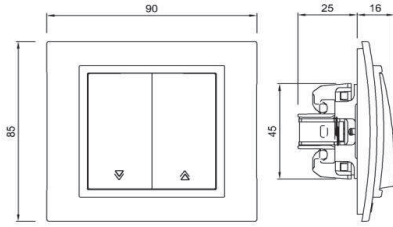

ZENA JALUZİ KUMANDA ANAHTARI

ZENA VENETIAN BLIND SWITCH

TR

- * 10 A, 250 V~
- * Bir kutuplu, iki yönlü.
- * Vida bağlantılı montaj.
- * Sıva altı montaja uygun.

EN

- * Rated voltage: 250 V~
- * Rated current: 10 AX
- * 1 gang 2 way
- * Installation with screw connection
- * For flush-mounted installation.

ÖLÇÜLER / DIMENSIONS

BAĞLANTI ŞEMASI / WIRING DIAGRAM

DEVRE ŞEMASI / CIRCUIT DIAGRAM

RENK SEÇENEKLERİ / COLOR OPTIONS

XXX-010200-216	BEYAZ	WHITE
XXX-010300-216	KREM	CREAM
XXX-011000-216	M.GRİ	METALLIC GREY
XXX-011100-216	FÜME	FUME
XXX-011400-216	TİTANYUM	TITANIUM
XXX-011610-216	AÇIK SARI	LIGHT YELLOW
XXX-011710-216	TURUNCU	ORANGE
XXX-011810-216	YEŞİL	GREEN
XXX-011910-216	TURKUAZ	TURQUOISE
XXX-012010-216	LİLA	LILAC
XXX-012110-216	LACİVERT	DARK BLUE
XXX-012210-216	BORDO	CLARET RED
XXX-012300-216	VANİLLA GRANİT	VANILLA
XXX-012400-216	OLİVE GRANİT	OLIVE
XXX-012500-216	FİLDİŞİ	IVORY
XXX-012700-216	AKÇAAĞAÇ	MAPLE
XXX-012800-216	YENİ KIRAZ	NEW CHERRY
XXX-012900-216	MAUN	MAHOGANY
XXX-060200-216	ANTİBACTERIAL	ANTİBACTERIAL