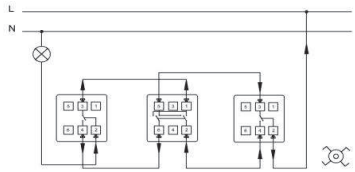

ZENA ARAVEAVİEN

ZENA TWO WAY SWITCH - INTERMEDIATE

TR

- * 10 A, 250 V~
- * Bir kutuplu, iki yollu.
- * Vida bağlantılı montaj.
- * Sıva altı montaja uygun.

EN

- * Rated voltage: 250 V~
- * Rated current: 10 AX
- * 1 gang 2 way
- * Installation with screw connection
- * For flush-mounted installation.

ÖLÇÜLER / DIMENSIONS

BAĞLANTI ŞEMASI / WIRING DIAGRAM

DEVRE ŞEMASI / CIRCUIT DIAGRAM

RENK SEÇENEKLERİ / COLOR OPTIONS

| | | |
|----------------|----------------|---------------|
| XXX-010200-214 | BEYAZ | WHITE |
| XXX-010300-214 | KREM | CREAM |
| XXX-011000-214 | M.GRİ | METALLIC GREY |
| XXX-011100-214 | FÜME | FUME |
| XXX-011400-214 | TİTANYUM | TITANIUM |
| XXX-011610-214 | AÇIK SARI | LIGHT YELLOW |
| XXX-011710-214 | TURUNCU | ORANGE |
| XXX-011810-214 | YEŞİL | GREEN |
| XXX-011910-214 | TURKUAZ | TURQUOISE |
| XXX-012010-214 | LİLA | LILAC |
| XXX-012110-214 | LACİVERT | DARK BLUE |
| XXX-012210-214 | BORDO | CLARET RED |
| XXX-012300-214 | VANILLA GRANİT | VANILLA |
| XXX-012400-214 | OLIVE GRANİT | OLIVE |
| XXX-012500-214 | FİLDİŞİ | IVORY |
| XXX-012700-214 | AKÇAĞAÇ | MAPLE |
| XXX-012800-214 | YENİ KIRAZ | NEW CHERRY |
| XXX-012900-214 | MAUN | MAHOGANY |
| XXX-060200-214 | ANTIBACTERIAL | ANTIBACTERIAL |