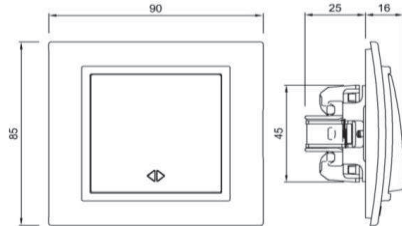

ZENA ARAVEAVİEN

ZENA TWO WAY SWITCH - INTERMEDIATE

TR

- * 10 A, 250 V~
- * Bir kutuplu, iki yollu.
- * Vida bağlantılı montaj.
- * Sıva altı montaja uygun.

EN

- * Rated voltage: 250 V~
- * Rated current: 10 AX
- * 1 gang 2 way
- * Installation with screw connection
- * For flush-mounted installation.

ÖLÇÜLER / DIMENSIONS

BAĞLANTI ŞEMASI / WIRING DIAGRAM

DEVRE ŞEMASI / CIRCUIT DIAGRAM

RENK SEÇENEKLERİ / COLOR OPTIONS

| | | |
|----------------|----------------|---------------|
| XXX-010200-214 | BEYAZ | WHITE |
| XXX-010300-214 | KREM | CREAM |
| XXX-011000-214 | M.GRİ | METALLIC GREY |
| XXX-011100-214 | FÜME | FUME |
| XXX-011400-214 | TİTANYUM | TITANIUM |
| XXX-011610-214 | AÇIK SARI | LIGHT YELLOW |
| XXX-011710-214 | TURUNCU | ORANGE |
| XXX-011810-214 | YEŞİL | GREEN |
| XXX-011910-214 | TURKUAZ | TURQUOISE |
| XXX-012010-214 | LİLA | LILAC |
| XXX-012110-214 | LACİVERT | DARK BLUE |
| XXX-012210-214 | BORDO | CLARET RED |
| XXX-012300-214 | VANILLA GRANİT | VANILLA |
| XXX-012400-214 | OLIVE GRANİT | OLIVE |
| XXX-012500-214 | FİLDİŞİ | IVORY |
| XXX-012700-214 | AKÇAĞAÇ | MAPLE |
| XXX-012800-214 | YENİ KIRAZ | NEW CHERRY |
| XXX-012900-214 | MAUN | MAHOGANY |
| XXX-060200-214 | ANTIBACTERIAL | ANTIBACTERIAL |