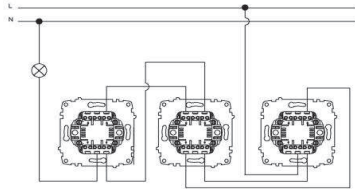

ZENA ARAVEAVİEN

ZENA TWO WAY SWITCH - INTERMEDIATE

TR

- * 10 A, 250 V~
- * Bir kutuplu, iki yollu.
- * Vida bağlantılı montaj.
- * Sıva altı montaja uygun.

EN

- * Rated voltage: 250 V~
- * Rated current: 10 AX
- * 1 gang 2 way
- * Installation with screw connection
- * For flush-mounted installation.

ÖLÇÜLER / DIMENSIONS

BAĞLANTI ŞEMASI / WIRING DIAGRAM

DEVRE ŞEMASI / CIRCUIT DIAGRAM

RENK SEÇENEKLERİ / COLOR OPTIONS

| | | |
|----------------|----------------|---------------|
| XXX-010200-214 | BEYAZ | WHITE |
| XXX-010300-214 | KREM | CREAM |
| XXX-011000-214 | M.GRİ | METALLIC GREY |
| XXX-011100-214 | FÜME | FUME |
| XXX-011400-214 | TİTANYUM | TITANIUM |
| XXX-011610-214 | AÇIK SARI | LIGHT YELLOW |
| XXX-011710-214 | TURUNCU | ORANGE |
| XXX-011810-214 | YEŞİL | GREEN |
| XXX-011910-214 | TURKUAZ | TURQUOISE |
| XXX-012010-214 | LİLA | LILAC |
| XXX-012110-214 | LACİVERT | DARK BLUE |
| XXX-012210-214 | BORDO | CLARET RED |
| XXX-012300-214 | VANILLA GRANİT | VANILLA |
| XXX-012400-214 | OLIVE GRANİT | OLIVE |
| XXX-012500-214 | FİLDİŞİ | IVORY |
| XXX-012700-214 | AKÇAĞAÇ | MAPLE |
| XXX-012800-214 | YENİ KIRAZ | NEW CHERRY |
| XXX-012900-214 | MAUN | MAHOGANY |
| XXX-060200-214 | ANTIBACTERIAL | ANTIBACTERIAL |