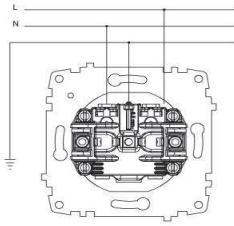

ZENA TOPRAKLI PRİZ

ZENA SOCKET OUTLET EARTHED

ÖLÇÜLER / DIMENSIONS

BAĞLANTI ŞEMASI / WIRING DIAGRAM

DEVRE ŞEMASI / CIRCUIT DIAGRAM

TR

- * 16 A, 250 V~
- * İki kutuplu.
- * Topraklama kontaktı.
- * Vida bağlantılı montaj.
- * Sıva altı montaja uygun.

EN

- * Rated voltage: 250 V~
- * Rated current: 16 AX
- * With Earthed.
- * Installation with screw connection
- * For flush-mounted installation.

RENK SEÇENEKLERİ / COLOR OPTIONS

| | | |
|----------------|----------------|---------------|
| XXX-010200-217 | BEYAZ | WHITE |
| XXX-010300-217 | KREM | CREAM |
| XXX-011000-217 | M.GRİ | METALLIC GREY |
| XXX-011100-217 | FÜME | FUME |
| XXX-011400-217 | TİTANYUM | TITANIUM |
| XXX-011610-217 | AÇIK SARI | LIGHT YELLOW |
| XXX-011710-217 | TURUNCU | ORANGE |
| XXX-011810-217 | YEŞİL | GREEN |
| XXX-011910-217 | TURKUAZ | TURQUOISE |
| XXX-012010-217 | LİLA | LILAC |
| XXX-012110-217 | LACİVERT | DARK BLUE |
| XXX-012210-217 | BORDO | CLARET RED |
| XXX-012300-217 | VANİLLA GRANİT | VANILLA |
| XXX-012400-217 | OLİVE GRANİT | OLIVE |
| XXX-012500-217 | FİLDİŞİ | IVORY |
| XXX-012700-217 | AKÇAAĞAÇ | MAPLE |
| XXX-012800-217 | YENİ KIRAZ | NEW CHERRY |
| XXX-012900-217 | MAUN | MAHOGANY |
| XXX-060200-217 | ANTİBACTERIAL | ANTIBACTERIAL |