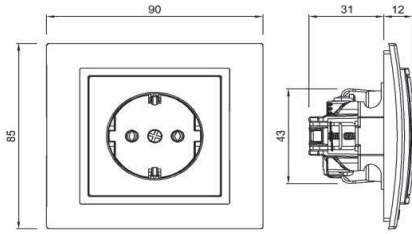

ZENA TOPRAKLI PRİZ

ZENA SOCKET OUTLET EARTHED

ÖLÇÜLER / DIMENSIONS

BAĞLANTI ŞEMASI / WIRING DIAGRAM

DEVRE ŞEMASI / CIRCUIT DIAGRAM

TR

- * 16 A, 250 V~
- * İki kutuplu.
- * Topraklama kontaktı.
- * Vida bağlantılı montaj.
- * Sıva altı montaja uygun.

EN

- * Rated voltage: 250 V~
- * Rated current: 16 AX
- * With Earthed.
- * Installation with screw connection
- * For flush-mounted installation.

RENK SEÇENEKLERİ / COLOR OPTIONS

| | | |
|----------------|----------------|---------------|
| XXX-010200-217 | BEYAZ | WHITE |
| XXX-010300-217 | KREM | CREAM |
| XXX-011000-217 | M.GRİ | METALLIC GREY |
| XXX-011100-217 | FÜME | FUME |
| XXX-011400-217 | TİTANYUM | TITANIUM |
| XXX-011610-217 | AÇIK SARI | LIGHT YELLOW |
| XXX-011710-217 | TURUNCU | ORANGE |
| XXX-011810-217 | YEŞİL | GREEN |
| XXX-011910-217 | TURKUAZ | TURQUOISE |
| XXX-012010-217 | LİLA | LILAC |
| XXX-012110-217 | LACİVERT | DARK BLUE |
| XXX-012210-217 | BORDO | CLARET RED |
| XXX-012300-217 | VANİLLA GRANİT | VANILLA |
| XXX-012400-217 | OLİVE GRANİT | OLIVE |
| XXX-012500-217 | FİLDİŞİ | IVORY |
| XXX-012700-217 | AKÇAAĞAÇ | MAPLE |
| XXX-012800-217 | YENİ KIRAZ | NEW CHERRY |
| XXX-012900-217 | MAUN | MAHOGANY |
| XXX-060200-217 | ANTİBACTERIAL | ANTIBACTERIAL |