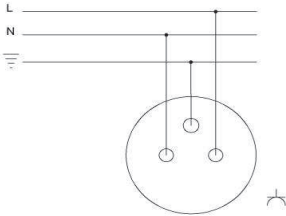

ZENA TOPRAKLI PRİZ

ZENA SOCKET OUTLET EARTHED

ÖLÇÜLER / DIMENSIONS

BAĞLANTI ŞEMASI / WIRING DIAGRAM

DEVRE ŞEMASI / CIRCUIT DIAGRAM

TR

- * 16 A, 250 V~
- * İki kutuplu.
- * Topraklama kontaktı.
- * Vida bağlantılı montaj.
- * Sıva altı montaja uygun.

EN

- * Rated voltage: 250 V~
- * Rated current: 16 AX
- * With Earthed.
- * Installation with screw connection
- * For flush-mounted installation.

RENK SEÇENEKLERİ / COLOR OPTIONS

| | | |
|----------------|----------------|---------------|
| XXX-010200-217 | BEYAZ | WHITE |
| XXX-010300-217 | KREM | CREAM |
| XXX-011000-217 | M.GRİ | METALLIC GREY |
| XXX-011100-217 | FÜME | FUME |
| XXX-011400-217 | TİTANYUM | TITANIUM |
| XXX-011610-217 | AÇIK SARI | LIGHT YELLOW |
| XXX-011710-217 | TURUNCU | ORANGE |
| XXX-011810-217 | YEŞİL | GREEN |
| XXX-011910-217 | TURKUAZ | TURQUOISE |
| XXX-012010-217 | LİLA | LILAC |
| XXX-012110-217 | LACİVERT | DARK BLUE |
| XXX-012210-217 | BORDO | CLARET RED |
| XXX-012300-217 | VANİLLA GRANİT | VANILLA |
| XXX-012400-217 | OLİVE GRANİT | OLIVE |
| XXX-012500-217 | FİLDİŞİ | IVORY |
| XXX-012700-217 | AKÇAAĞAÇ | MAPLE |
| XXX-012800-217 | YENİ KIRAZ | NEW CHERRY |
| XXX-012900-217 | MAUN | MAHOGANY |
| XXX-060200-217 | ANTİBACTERIAL | ANTIBACTERIAL |