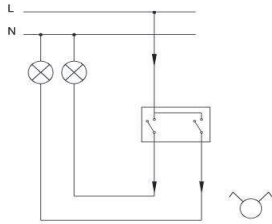

ZENA KOMÜTATÖR

ZENA DOUBLE ONE WAY SWITCH

TR

- * 10 AX, 250 V~
- * Bir kutuplu, iki yönlü.
- * Vida bağlantılı montaj.
- * Sıva altı montaja uygun.

EN

- * Rated voltage: 250 V~
- * Rated current: 10 AX
- * 1 gang 2 way
- * Installation with screw connection
- * For flush-mounted installation.

ÖLÇÜLER / DIMENSIONS

BAĞLANTI ŞEMASI / WIRING DIAGRAM

DEVRE ŞEMASI / CIRCUIT DIAGRAM

RENK SEÇENEKLERİ / COLOR OPTIONS

| | | |
|----------------|----------------|---------------|
| XXX-010200-202 | BEYAZ | WHITE |
| XXX-010300-202 | KREM | CREAM |
| XXX-011000-202 | M.GRİ | METALLIC GREY |
| XXX-011100-202 | FÜME | FUME |
| XXX-011400-202 | TİTANYUM | TITANIUM |
| XXX-011610-202 | AÇIK SARI | LIGHT YELLOW |
| XXX-011710-202 | TURUNCU | ORANGE |
| XXX-011810-202 | YEŞİL | GREEN |
| XXX-011910-202 | TURKUAZ | TURQUOISE |
| XXX-012010-202 | LİLA | LILAC |
| XXX-012110-202 | LACİVERT | DARK BLUE |
| XXX-012210-202 | BORDO | CLARET RED |
| XXX-012300-202 | VANİLLA GRANİT | VANILLA |
| XXX-012400-202 | OLİVE GRANİT | OLIVE |
| XXX-012500-202 | FİLDİŞİ | IVORY |
| XXX-012700-202 | AKÇAAĞAÇ | MAPLE |
| XXX-012800-202 | YENİ KIRAZ | NEW CHERRY |
| XXX-012900-202 | MAUN | MAHOGANY |
| XXX-060200-202 | ANTİBACTERIAL | ANTİBACTERIAL |