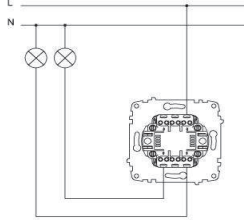

ZENA KOMÜTATÖR

ZENA DOUBLE ONE WAY SWITCH

TR

- * 10 AX, 250 V~
- * Bir kutuplu, iki yönlü.
- * Vida bağlantılı montaj.
- * Sıva altı montaja uygun.

EN

- * Rated voltage: 250 V~
- * Rated current: 10 AX
- * 1 gang 2 way
- * Installation with screw connection
- * For flush-mounted installation.

ÖLÇÜLER / DIMENSIONS

BAĞLANTI ŞEMASI / WIRING DIAGRAM

DEVRE ŞEMASI / CIRCUIT DIAGRAM

RENK SEÇENEKLERİ / COLOR OPTIONS

| | | |
|----------------|----------------|---------------|
| XXX-010200-202 | BEYAZ | WHITE |
| XXX-010300-202 | KREM | CREAM |
| XXX-011000-202 | M.GRİ | METALLIC GREY |
| XXX-011100-202 | FÜME | FUME |
| XXX-011400-202 | TİTANYUM | TITANIUM |
| XXX-011610-202 | AÇIK SARI | LIGHT YELLOW |
| XXX-011710-202 | TURUNCU | ORANGE |
| XXX-011810-202 | YEŞİL | GREEN |
| XXX-011910-202 | TURKUAZ | TURQUOISE |
| XXX-012010-202 | LİLA | LILAC |
| XXX-012110-202 | LACİVERT | DARK BLUE |
| XXX-012210-202 | BORDO | CLARET RED |
| XXX-012300-202 | VANİLLA GRANİT | VANILLA |
| XXX-012400-202 | OLİVE GRANİT | OLIVE |
| XXX-012500-202 | FİLDİŞİ | IVORY |
| XXX-012700-202 | AKÇAAĞAÇ | MAPLE |
| XXX-012800-202 | YENİ KIRAZ | NEW CHERRY |
| XXX-012900-202 | MAUN | MAHOGANY |
| XXX-060200-202 | ANTİBACTERIAL | ANTİBACTERIAL |