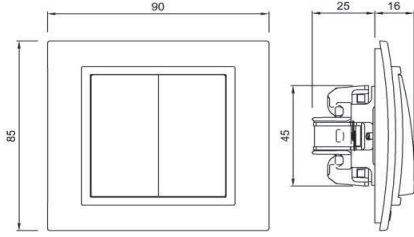

ZENA KOMÜTATÖR

ZENA DOUBLE ONE WAY SWITCH

TR

- * 10 AX, 250 V~
- * Bir kutuplu, iki yönlü.
- * Vida bağlantılı montaj.
- * Sıva altı montaja uygun.

EN

- * Rated voltage: 250 V~
- * Rated current: 10 AX
- * 1 gang 2 way
- * Installation with screw connection
- * For flush-mounted installation.

ÖLÇÜLER / DIMENSIONS

BAĞLANTI ŞEMASI / WIRING DIAGRAM

DEVRE ŞEMASI / CIRCUIT DIAGRAM

RENK SEÇENEKLERİ / COLOR OPTIONS

| | | |
|----------------|----------------|---------------|
| XXX-010200-202 | BEYAZ | WHITE |
| XXX-010300-202 | KREM | CREAM |
| XXX-011000-202 | M.GRİ | METALLIC GREY |
| XXX-011100-202 | FÜME | FUME |
| XXX-011400-202 | TİTANYUM | TITANIUM |
| XXX-011610-202 | AÇIK SARI | LIGHT YELLOW |
| XXX-011710-202 | TURUNCU | ORANGE |
| XXX-011810-202 | YEŞİL | GREEN |
| XXX-011910-202 | TURKUAZ | TURQUOISE |
| XXX-012010-202 | LİLA | LILAC |
| XXX-012110-202 | LACİVERT | DARK BLUE |
| XXX-012210-202 | BORDO | CLARET RED |
| XXX-012300-202 | VANİLLA GRANİT | VANILLA |
| XXX-012400-202 | OLİVE GRANİT | OLIVE |
| XXX-012500-202 | FİLDİŞİ | IVORY |
| XXX-012700-202 | AKÇAAĞAÇ | MAPLE |
| XXX-012800-202 | YENİ KIRAZ | NEW CHERRY |
| XXX-012900-202 | MAUN | MAHOGANY |
| XXX-060200-202 | ANTİBACTERIAL | ANTİBACTERIAL |