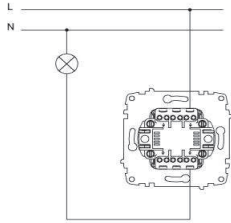

ZENA IŞIKLI ANAHTAR

ZENA ONE WAY SWITCH - ILLUMINATED

TR

- 10 AX, 250 V~
- Bir kutuplu, bir yöllü.
- Işıklı.
- Vida bağlantılı montaj.
- Led akımı 0,6-1mA.
- Sıva altı montaja uygun.

EN

- Rated voltage: 250 V~
- Rated current: 10 AX
- 1 gang 1 way
- Illuminated.
- Led Rated Current: 0,6-1mA.
- Installation with screw connection
- For flush-mounted installation.

ÖLÇÜLER / DIMENSIONS

BAĞLANTI ŞEMASI / WIRING DIAGRAM

DEVRE ŞEMASI / CIRCUIT DIAGRAM

RENK SEÇENEKLERİ / COLOR OPTIONS

XXX-010200-201	BEYAZ	WHITE
XXX-010300-201	KREM	CREAM
XXX-011000-201	M.GRİ	METALLIC GREY
XXX-011100-201	FÜME	FUME
XXX-011400-201	TİTANYUM	TITANIUM
XXX-011610-201	AÇIK SARI	LIGHT YELLOW
XXX-011710-201	TURUNCU	ORANGE
XXX-011810-201	YEŞİL	GREEN
XXX-011910-201	TURKUAZ	TURQUOISE
XXX-012010-201	LİLA	LILAC
XXX-012110-201	LACİVERT	DARK BLUE
XXX-012210-201	BORDO	CLARET RED
XXX-012300-201	VANİLLA GRANİT	VANILLA
XXX-012400-201	OLİVE GRANİT	OLIVE
XXX-012500-201	FİLDİŞİ	IVORY
XXX-012700-201	AKÇAAĞAÇ	MAPLE
XXX-012800-201	YENİ KİRAZ	NEW CHERRY
XXX-012900-201	MAUN	MAHOGANY
XXX-060200-201	ANTİBACTERIAL	ANTİBACTERIAL

XXX ⇨ 500 ZENA