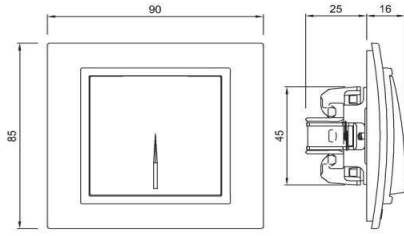

#### TR

- \* 10 AX, 250 V~
- \* Bir kutuplu, bir yöllü.
- \* Işıklı.
- \* Vida bağlantılı montaj.
- \* Led akımı 0,6-1mA.
- \* Sıva altı montaja uygun.

#### ÖLÇÜLER / DIMENSIONS