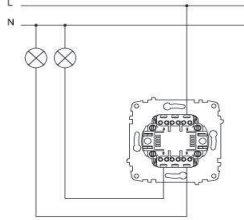

ZENA KOMÜTATÖR

ZENA DOUBLE ONE WAY SWITCH

TR

- * 10 AX, 250 V~
- * Bir kutuplu, iki yönlü.
- * Vida bağlantılı montaj.
- * Sıva altı montaja uygun.

EN

- * Rated voltage: 250 V~
- * Rated current: 10 AX
- * 1 gang 2 way
- * Installation with screw connection
- * For flush-mounted installation.

ÖLÇÜLER / DIMENSIONS

BAĞLANTI ŞEMASI / WIRING DIAGRAM

DEVRE ŞEMASI / CIRCUIT DIAGRAM

RENK SEÇENEKLERİ / COLOR OPTIONS

XXX-010200-202	BEYAZ	WHITE
XXX-010300-202	KREM	CREAM
XXX-011000-202	M.GRİ	METALLIC GREY
XXX-011100-202	FÜME	FUME
XXX-011400-202	TİTANYUM	TITANIUM
XXX-011610-202	AÇIK SARI	LIGHT YELLOW
XXX-011710-202	TURUNCU	ORANGE
XXX-011810-202	YEŞİL	GREEN
XXX-011910-202	TURKUAZ	TURQUOISE
XXX-012010-202	LİLA	LILAC
XXX-012110-202	LACİVERT	DARK BLUE
XXX-012210-202	BORDO	CLARET RED
XXX-012300-202	VANİLLA GRANİT	VANILLA
XXX-012400-202	OLİVE GRANİT	OLIVE
XXX-012500-202	FİLDİŞİ	IVORY
XXX-012700-202	AKÇAAĞAÇ	MAPLE
XXX-012800-202	YENİ KİRAZ	NEW CHERRY
XXX-012900-202	MAUN	MAHOGANY
XXX-060200-202	ANTİBACTERIAL	ANTİBACTERIAL