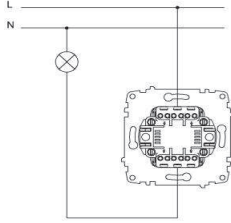

ZENA ANAHTAR ZENA ONE WAY SWITCH

TR

- * 10 AX, 250 V~
- * Bir kutuplu, bir yollu.
- * Vida bağlantılı montaj.
- * Sıva altı montaja uygun.

EN

- * Rated voltage: 250 V~
- * Rated current: 10 AX
- * 1 gang 1 way
- * Installation with screw connection
- * For flush-mounted installation.

ÖLÇÜLER / DIMENSIONS

BAĞLANTI ŞEMASI / WIRING DIAGRAM

DEVRE ŞEMASI / CIRCUIT DIAGRAM

RENK SEÇENEKLERİ / COLOR OPTIONS

XXX-010200-200	BEYAZ	WHITE
XXX-010300-200	KREM	CREAM
XXX-011000-200	M.GRİ	METALLIC GREY
XXX-011100-200	FÜME	FUME
XXX-011400-200	TİTANYUM	TITANIUM
XXX-011610-200	AÇIK SARI	LIGHT YELLOW
XXX-011710-200	TURUNCU	ORANGE
XXX-011810-200	YEŞİL	GREEN
XXX-011910-200	TURKUAZ	TURQUOISE
XXX-012010-200	LİLA	LILAC
XXX-012110-200	LACİVERT	DARK BLUE
XXX-012210-200	BORDO	CLARET RED
XXX-012300-200	VANİLLA GRANİT	VANILLA
XXX-012400-200	OLİVE GRANİT	OLIVE
XXX-012500-200	FİLDİŞİ	IVORY
XXX-012700-200	AKÇAAĞAÇ	MAPLE
XXX-012800-200	YENİ KIRAZ	NEW CHERRY
XXX-012900-200	MAUN	MAHOGANY
XXX-060200-200	ANTİBACTERIAL	ANTİBACTERIAL