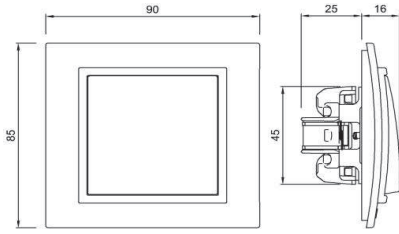

ZENA ANAHTAR ZENA ONE WAY SWITCH

TR

- * 10 AX, 250 V~
- * Bir kutuplu, bir yollu.
- * Vida bağlantılı montaj.
- * Sıva altı montaja uygun.

EN

- * Rated voltage: 250 V~
- * Rated current: 10 AX
- * 1 gang 1 way
- * Installation with screw connection
- * For flush-mounted installation.

ÖLÇÜLER / DIMENSIONS

BAĞLANTI ŞEMASI / WIRING DIAGRAM

DEVRE ŞEMASI / CIRCUIT DIAGRAM

RENK SEÇENEKLERİ / COLOR OPTIONS

XXX-010200-200	BEYAZ	WHITE
XXX-010300-200	KREM	CREAM
XXX-011000-200	M.GRİ	METALLIC GREY
XXX-011100-200	FÜME	FUME
XXX-011400-200	TİTANYUM	TITANIUM
XXX-011610-200	AÇIK SARI	LIGHT YELLOW
XXX-011710-200	TURUNCU	ORANGE
XXX-011810-200	YEŞİL	GREEN
XXX-011910-200	TURKUAZ	TURQUOISE
XXX-012010-200	LİLA	LILAC
XXX-012110-200	LACİVERT	DARK BLUE
XXX-012210-200	BORDO	CLARET RED
XXX-012300-200	VANİLLA GRANİT	VANILLA
XXX-012400-200	OLİVE GRANİT	OLIVE
XXX-012500-200	FİLDİŞİ	IVORY
XXX-012700-200	AKÇAAĞAÇ	MAPLE
XXX-012800-200	YENİ KIRAZ	NEW CHERRY
XXX-012900-200	MAUN	MAHOGANY
XXX-060200-200	ANTİBACTERIAL	ANTİBACTERIAL