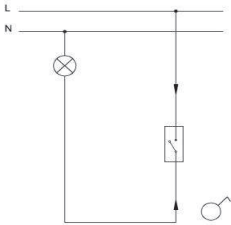

ZENA ANAHTAR ZENA ONE WAY SWITCH

TR

- * 10 AX, 250 V~
- * Bir kutuplu, bir yollu.
- * Vida bağlantılı montaj.
- * Sıva altı montaja uygun.

EN

- * Rated voltage: 250 V~
- * Rated current: 10 AX
- * 1 gang 1 way
- * Installation with screw connection
- * For flush-mounted installation.

ÖLÇÜLER / DIMENSIONS

BAĞLANTI ŞEMASI / WIRING DIAGRAM

DEVRE ŞEMASI / CIRCUIT DIAGRAM

RENK SEÇENEKLERİ / COLOR OPTIONS

XXX-010200-200	BEYAZ	WHITE
XXX-010300-200	KREM	CREAM
XXX-011000-200	M.GRİ	METALLIC GREY
XXX-011100-200	FÜME	FUME
XXX-011400-200	TİTANYUM	TITANIUM
XXX-011610-200	AÇIK SARI	LIGHT YELLOW
XXX-011710-200	TURUNCU	ORANGE
XXX-011810-200	YEŞİL	GREEN
XXX-011910-200	TURKUAZ	TURQUOISE
XXX-012010-200	LİLA	LILAC
XXX-012110-200	LACİVERT	DARK BLUE
XXX-012210-200	BORDO	CLARET RED
XXX-012300-200	VANİLLA GRANİT	VANILLA
XXX-012400-200	OLİVE GRANİT	OLIVE
XXX-012500-200	FİLDİŞİ	IVORY
XXX-012700-200	AKÇAAĞAÇ	MAPLE
XXX-012800-200	YENİ KIRAZ	NEW CHERRY
XXX-012900-200	MAUN	MAHOGANY
XXX-060200-200	ANTİBACTERIAL	ANTİBACTERIAL