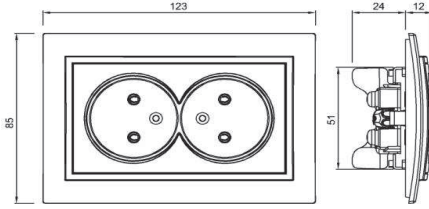

ZENA 2'Lİ SIVA ALTI NORMAL PRİZ

ZENA DOUBLE SOCKET OUTLET - WITHOUT EARTHED

TR

- * 16 A, 250 V ~
- * İki kutuplu.
- * Vida bağlantılı montaj.
- * Sıva altı montaja uygun.

EN

- * Rated voltage: 250 V~
- * Rated current: 16 AX
- * Installation with screw connection
- * For flush-mounted installation.

ÖLÇÜLER / DIMENSIONS

BAĞLANTI ŞEMASI / WIRING DIAGRAM

DEVRE ŞEMASI / CIRCUIT DIAGRAM

RENK SEÇENEKLERİ / COLOR OPTIONS

XXX-010200-908	BEYAZ	WHITE
XXX-010300-908	KREM	CREAM
XXX-011000-908	M.GRİ	METALLIC GREY
XXX-011100-908	FÜME	FUME
XXX-011400-908	TİTANYUM	TITANIUM
XXX-012300-908	VANILLA GRANİT	VANILLA
XXX-012400-908	OLIVE GRANİT	OLIVE
XXX-012500-908	FİLDİŞİ	IVORY
XXX-012700-908	AKÇAAĞAÇ	MAPLE
XXX-012800-908	YENİ KIRAZ	NEW CHERRY
XXX-012900-908	MAUN	MAHOGANY
XXX-060200-908	ANTIBACTERIAL	ANTIBACTERIAL