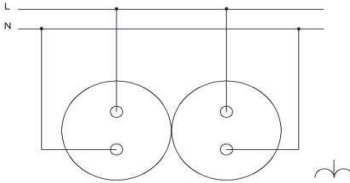

ZENA 2'Lİ SIVA ALTI NORMAL PRİZ

ZENA DOUBLE SOCKET OUTLET - WITHOUT EARTHED

TR

- * 16 A, 250 V ~
- * İki kutuplu.
- * Vida bağlantılı montaj.
- * Sıva altı montaja uygun.

EN

- * Rated voltage: 250 V~
- * Rated current: 16 AX
- * Installation with screw connection
- * For flush-mounted installation.

ÖLÇÜLER / DIMENSIONS

BAĞLANTI ŞEMASI / WIRING DIAGRAM

DEVRE ŞEMASI / CIRCUIT DIAGRAM

RENK SEÇENEKLERİ / COLOR OPTIONS

XXX-010200-908	BEYAZ	WHITE
XXX-010300-908	KREM	CREAM
XXX-011000-908	M.GRİ	METALLIC GREY
XXX-011100-908	FÜME	FUME
XXX-011400-908	TİTANYUM	TITANIUM
XXX-012300-908	VANILLA GRANİT	VANILLA
XXX-012400-908	OLIVE GRANİT	OLIVE
XXX-012500-908	FİLDİŞİ	IVORY
XXX-012700-908	AKÇAAĞAÇ	MAPLE
XXX-012800-908	YENİ KIRAZ	NEW CHERRY
XXX-012900-908	MAUN	MAHOGANY
XXX-060200-908	ANTIBACTERIAL	ANTIBACTERIAL