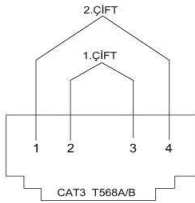

BAĞLANTI ŞEMASI / WIRING DIAGRAM

DEVRE ŞEMASI / CIRCUIT DIAGRAM

RENK SEÇENEKLERİ / COLOR OPTIONS

XXX-010200-221	BEYAZ	WHITE
XXX-010300-221	KREM	CREAM
XXX-011000-221	M.GRİ	METALLIC GREY
XXX-011100-221	FÜME	FUME
XXX-011400-221	TİTANYUM	TITANIUM
XXX-011610-221	AÇIK SARI	LIGHT YELLOW
XXX-011710-221	TURUNCU	ORANGE
XXX-011810-221	YEŞİL	GREEN
XXX-011910-221	TURKUAZ	TURQUOISE
XXX-012010-221	LİLA	LILAC
XXX-012110-221	LACİVERT	DARK BLUE
XXX-012210-221	BORDO	CLARET RED
XXX-012300-221	VANİLLA GRANİT	VANILLA
XXX-012400-221	OLİVE GRANİT	OLIVE
XXX-012500-221	FİLDİŞİ	IVORY
XXX-012700-221	AKÇAAĞAÇ	MAPLE
XXX-012800-221	YENİ KİRAZ	NEW CHERRY
XXX-012900-221	MAUN	MAHOGANY
XXX-060200-221	ANTİBACTERIAL	ANTİBACTERIAL

XXX ⇨ 500 ZENA