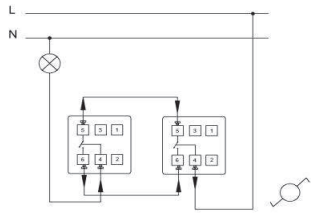

ZENA VEAVİEN ZENA TWO WAY SWITCH

TR

- * 10 AX, 250 V~
- * Bir kutuplu, iki yollu.
- * Vida bağlantılı montaj.
- * Sıva altı montaja uygun.

EN

- * Rated voltage: 250 V~
- * Rated current: 10 AX
- * 1 gang 2 way
- * Installation with screw connection
- * For flush-mounted installation.

ÖLÇÜLER / DIMENSIONS

BAĞLANTI ŞEMASI / WIRING DIAGRAM

DEVRE ŞEMASI / CIRCUIT DIAGRAM

RENK SEÇENEKLERİ / COLOR OPTIONS

XXX-010200-209	BEYAZ	WHITE
XXX-010300-209	KREM	CREAM
XXX-011000-209	M.GRİ	METALLIC GREY
XXX-011100-209	FÜME	FUME
XXX-011400-209	TİTANYUM	TITANIUM
XXX-011610-209	AÇIK SARI	LIGHT YELLOW
XXX-011710-209	TURUNCU	ORANGE
XXX-011810-209	YEŞİL	GREEN
XXX-011910-209	TURKUAZ	TURQUOISE
XXX-012010-209	LİLA	LILAC
XXX-012110-209	LACİVERT	DARK BLUE
XXX-012210-209	BORDO	CLARET RED
XXX-012300-209	VANİLLA GRANİT	VANILLA
XXX-012400-209	OLİVE GRANİT	OLIVE
XXX-012500-209	FİLDİŞİ	IVORY
XXX-012700-209	AKÇAAĞAÇ	MAPLE
XXX-012800-209	YENİ KIRAZ	NEW CHERRY
XXX-012900-209	MAUN	MAHOGANY
XXX-060200-209	ANTİBACTERIAL	ANTİBACTERIAL