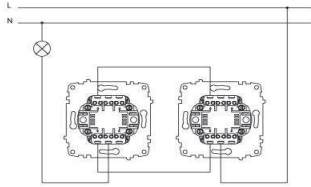

ZENA VEAVİEN ZENA TWO WAY SWITCH

TR

- * 10 AX, 250 V~
- * Bir kutuplu, iki yollu.
- * Vida bağlantılı montaj.
- * Sıva altı montaja uygun.

EN

- * Rated voltage: 250 V~
- * Rated current: 10 AX
- * 1 gang 2 way
- * Installation with screw connection
- * For flush-mounted installation.

ÖLÇÜLER / DIMENSIONS

BAĞLANTI ŞEMASI / WIRING DIAGRAM

DEVRE ŞEMASI / CIRCUIT DIAGRAM

RENK SEÇENEKLERİ / COLOR OPTIONS

XXX-010200-209	BEYAZ	WHITE
XXX-010300-209	KREM	CREAM
XXX-011000-209	M.GRİ	METALLIC GREY
XXX-011100-209	FÜME	FUME
XXX-011400-209	TİTANYUM	TITANIUM
XXX-011610-209	AÇIK SARI	LIGHT YELLOW
XXX-011710-209	TURUNCU	ORANGE
XXX-011810-209	YEŞİL	GREEN
XXX-011910-209	TURKUAZ	TURQUOISE
XXX-012010-209	LİLA	LILAC
XXX-012110-209	LACİVERT	DARK BLUE
XXX-012210-209	BORDO	CLARET RED
XXX-012300-209	VANİLLA GRANİT	VANILLA
XXX-012400-209	OLİVE GRANİT	OLIVE
XXX-012500-209	FİLDİŞİ	IVORY
XXX-012700-209	AKÇAAĞAÇ	MAPLE
XXX-012800-209	YENİ KIRAZ	NEW CHERRY
XXX-012900-209	MAUN	MAHOGANY
XXX-060200-209	ANTİBACTERIAL	ANTİBACTERIAL