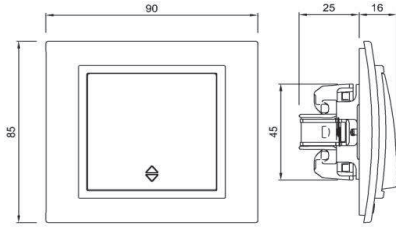

ZENA VEAVİEN ZENA TWO WAY SWITCH

TR

- * 10 AX, 250 V~
- * Bir kutuplu, iki yollu.
- * Vida bağlantılı montaj.
- * Sıva altı montaja uygun.

EN

- * Rated voltage: 250 V~
- * Rated current: 10 AX
- * 1 gang 2 way
- * Installation with screw connection
- * For flush-mounted installation.

ÖLÇÜLER / DIMENSIONS

BAĞLANTI ŞEMASI / WIRING DIAGRAM

DEVRE ŞEMASI / CIRCUIT DIAGRAM

RENK SEÇENEKLERİ / COLOR OPTIONS

XXX-010200-209	BEYAZ	WHITE
XXX-010300-209	KREM	CREAM
XXX-011000-209	M.GRİ	METALLIC GREY
XXX-011100-209	FÜME	FUME
XXX-011400-209	TİTANYUM	TITANIUM
XXX-011610-209	AÇIK SARI	LIGHT YELLOW
XXX-011710-209	TURUNCU	ORANGE
XXX-011810-209	YEŞİL	GREEN
XXX-011910-209	TURKUAZ	TURQUOISE
XXX-012010-209	LİLA	LILAC
XXX-012110-209	LACİVERT	DARK BLUE
XXX-012210-209	BORDO	CLARET RED
XXX-012300-209	VANİLLA GRANİT	VANILLA
XXX-012400-209	OLİVE GRANİT	OLIVE
XXX-012500-209	FİLDİŞİ	IVORY
XXX-012700-209	AKÇAAĞAÇ	MAPLE
XXX-012800-209	YENİ KIRAZ	NEW CHERRY
XXX-012900-209	MAUN	MAHOGANY
XXX-060200-209	ANTİBACTERIAL	ANTİBACTERIAL