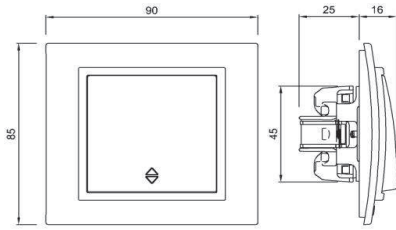

ZENA VEAVİEN

ZENA TWO WAY SWITCH

TR

- * 10 AX, 250 V~
- * Bir kutuplu, iki yollu.
- * Vida bağlantılı montaj.
- * Sıva altı montaja uygun.

EN

- * Rated voltage: 250 V~
- * Rated current: 10 AX
- * 1 gang 2 way
- * Installation with screw connection
- * For flush-mounted installation.

ÖLÇÜLER / DIMENSIONS

BAĞLANTI ŞEMASI / WIRING DIAGRAM

DEVRE ŞEMASI / CIRCUIT DIAGRAM

RENK SEÇENEKLERİ / COLOR OPTIONS

| | | |
|----------------|----------------|---------------|
| XXX-010200-209 | BEYAZ | WHITE |
| XXX-010300-209 | KREM | CREAM |
| XXX-011000-209 | M.GRİ | METALLIC GREY |
| XXX-011100-209 | FÜME | FUME |
| XXX-011400-209 | TİTANYUM | TITANIUM |
| XXX-011610-209 | AÇIK SARI | LIGHT YELLOW |
| XXX-011710-209 | TURUNCU | ORANGE |
| XXX-011810-209 | YEŞİL | GREEN |
| XXX-011910-209 | TURKUAZ | TURQUOISE |
| XXX-012010-209 | LİLA | LILAC |
| XXX-012110-209 | LACİVERT | DARK BLUE |
| XXX-012210-209 | BORDO | CLARET RED |
| XXX-012300-209 | VANİLLA GRANİT | VANILLA |
| XXX-012400-209 | OLİVE GRANİT | OLIVE |
| XXX-012500-209 | FİLDİŞİ | IVORY |
| XXX-012700-209 | AKÇAAĞAÇ | MAPLE |
| XXX-012800-209 | YENİ KIRAZ | NEW CHERRY |
| XXX-012900-209 | MAUN | MAHOGANY |
| XXX-060200-209 | ANTİBACTERIAL | ANTİBACTERIAL |