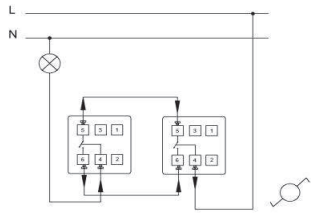

ZENA VEAVİEN

ZENA TWO WAY SWITCH

TR

- * 10 AX, 250 V~
- * Bir kutuplu, iki yollu.
- * Vida bağlantılı montaj.
- * Sıva altı montaja uygun.

EN

- * Rated voltage: 250 V~
- * Rated current: 10 AX
- * 1 gang 2 way
- * Installation with screw connection
- * For flush-mounted installation.

ÖLÇÜLER / DIMENSIONS

BAĞLANTI ŞEMASI / WIRING DIAGRAM

DEVRE ŞEMASI / CIRCUIT DIAGRAM

RENK SEÇENEKLERİ / COLOR OPTIONS

| | | |
|----------------|----------------|---------------|
| XXX-010200-209 | BEYAZ | WHITE |
| XXX-010300-209 | KREM | CREAM |
| XXX-011000-209 | M.GRİ | METALLIC GREY |
| XXX-011100-209 | FÜME | FUME |
| XXX-011400-209 | TİTANYUM | TITANIUM |
| XXX-011610-209 | AÇIK SARI | LIGHT YELLOW |
| XXX-011710-209 | TURUNCU | ORANGE |
| XXX-011810-209 | YEŞİL | GREEN |
| XXX-011910-209 | TURKUAZ | TURQUOISE |
| XXX-012010-209 | LİLA | LILAC |
| XXX-012110-209 | LACİVERT | DARK BLUE |
| XXX-012210-209 | BORDO | CLARET RED |
| XXX-012300-209 | VANİLLA GRANİT | VANILLA |
| XXX-012400-209 | OLİVE GRANİT | OLIVE |
| XXX-012500-209 | FİLDİŞİ | IVORY |
| XXX-012700-209 | AKÇAAĞAÇ | MAPLE |
| XXX-012800-209 | YENİ KIRAZ | NEW CHERRY |
| XXX-012900-209 | MAUN | MAHOGANY |
| XXX-060200-209 | ANTİBACTERIAL | ANTİBACTERIAL |