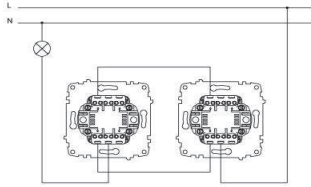

ZENA VEAVİEN

ZENA TWO WAY SWITCH

TR

- * 10 AX, 250 V~
- * Bir kutuplu, iki yollu.
- * Vida bağlantılı montaj.
- * Sıva altı montaja uygun.

EN

- * Rated voltage: 250 V~
- * Rated current: 10 AX
- * 1 gang 2 way
- * Installation with screw connection
- * For flush-mounted installation.

ÖLÇÜLER / DIMENSIONS

BAĞLANTI ŞEMASI / WIRING DIAGRAM

DEVRE ŞEMASI / CIRCUIT DIAGRAM

RENK SEÇENEKLERİ / COLOR OPTIONS

| | | |
|----------------|----------------|---------------|
| XXX-010200-209 | BEYAZ | WHITE |
| XXX-010300-209 | KREM | CREAM |
| XXX-011000-209 | M.GRİ | METALLIC GREY |
| XXX-011100-209 | FÜME | FUME |
| XXX-011400-209 | TİTANYUM | TITANIUM |
| XXX-011610-209 | AÇIK SARI | LIGHT YELLOW |
| XXX-011710-209 | TURUNCU | ORANGE |
| XXX-011810-209 | YEŞİL | GREEN |
| XXX-011910-209 | TURKUAZ | TURQUOISE |
| XXX-012010-209 | LİLA | LILAC |
| XXX-012110-209 | LACİVERT | DARK BLUE |
| XXX-012210-209 | BORDO | CLARET RED |
| XXX-012300-209 | VANİLLA GRANİT | VANILLA |
| XXX-012400-209 | OLİVE GRANİT | OLIVE |
| XXX-012500-209 | FİLDİŞİ | IVORY |
| XXX-012700-209 | AKÇAAĞAÇ | MAPLE |
| XXX-012800-209 | YENİ KIRAZ | NEW CHERRY |
| XXX-012900-209 | MAUN | MAHOGANY |
| XXX-060200-209 | ANTİBACTERIAL | ANTİBACTERIAL |