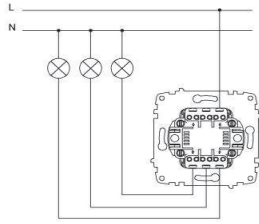

ZENA ÜÇLÜ ANAHTAR

ZENA TRIPLE POLE SWITCH

ÖLÇÜLER / DIMENSIONS

BAĞLANTI ŞEMASI / WIRING DIAGRAM

DEVRE ŞEMASI / CIRCUIT DIAGRAM

TR

- * 10 AX, 250 V~
- * Bir kutuplu, üç yollu.
- * Vida bağlantılı montaj.
- * Sıva altı montaja uygun.

EN

- * Rated voltage: 250 V~
- * Rated current: 10 AX
- * 1 gang 3 way
- * Installation with screw connection
- * For flush-mounted installation.

RENK SEÇENEKLERİ / COLOR OPTIONS

| | | |
|----------------|----------------|---------------|
| XXX-010200-254 | BEYAZ | WHITE |
| XXX-010300-254 | KREM | CREAM |
| XXX-011000-254 | M.GRİ | METALLIC GREY |
| XXX-011100-254 | FÜME | FUME |
| XXX-011400-254 | TİTANYUM | TITANIUM |
| XXX-011610-254 | AÇIK SARI | LIGHT YELLOW |
| XXX-011710-254 | TURUNCU | ORANGE |
| XXX-011810-254 | YEŞİL | GREEN |
| XXX-011910-254 | TURKUAZ | TURQUOISE |
| XXX-012010-254 | LİLA | LILAC |
| XXX-012110-254 | LACİVERT | DARK BLUE |
| XXX-012210-254 | BORDO | CLARET RED |
| XXX-012300-254 | VANİLLA GRANİT | VANILLA |
| XXX-012400-254 | OLİVE GRANİT | OLIVE |
| XXX-012500-254 | FİLDİŞİ | IVORY |
| XXX-012700-254 | AKÇAĞAÇ | MAPLE |
| XXX-012800-254 | YENİ KIRAZ | NEW CHERRY |
| XXX-012900-254 | MAUN | MAHOGANY |
| XXX-060200-254 | ANTİBACTERIAL | ANTİBACTERIAL |