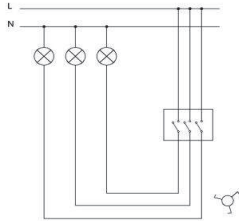

ZENA ÜÇLÜ ANAHTAR

ZENA TRIPLE POLE SWITCH

ÖLÇÜLER / DIMENSIONS

BAĞLANTI ŞEMASI / WIRING DIAGRAM

DEVRE ŞEMASI / CIRCUIT DIAGRAM

TR

- * 10 AX, 250 V~
- * Bir kutuplu, üç yollu.
- * Vida bağlantılı montaj.
- * Sıva altı montaja uygun.

EN

- * Rated voltage: 250 V~
- * Rated current: 10 AX
- * 1 gang 3 way
- * Installation with screw connection
- * For flush-mounted installation.

RENK SEÇENEKLERİ / COLOR OPTIONS

| | | |
|----------------|----------------|---------------|
| XXX-010200-254 | BEYAZ | WHITE |
| XXX-010300-254 | KREM | CREAM |
| XXX-011000-254 | M.GRİ | METALLIC GREY |
| XXX-011100-254 | FÜME | FUME |
| XXX-011400-254 | TİTANYUM | TITANIUM |
| XXX-011610-254 | AÇIK SARI | LIGHT YELLOW |
| XXX-011710-254 | TURUNCU | ORANGE |
| XXX-011810-254 | YEŞİL | GREEN |
| XXX-011910-254 | TURKUAZ | TURQUOISE |
| XXX-012010-254 | LİLA | LILAC |
| XXX-012110-254 | LACİVERT | DARK BLUE |
| XXX-012210-254 | BORDO | CLARET RED |
| XXX-012300-254 | VANİLLA GRANİT | VANILLA |
| XXX-012400-254 | OLİVE GRANİT | OLIVE |
| XXX-012500-254 | FİLDİŞİ | IVORY |
| XXX-012700-254 | AKÇAĞAÇ | MAPLE |
| XXX-012800-254 | YENİ KIRAZ | NEW CHERRY |
| XXX-012900-254 | MAUN | MAHOGANY |
| XXX-060200-254 | ANTİBACTERIAL | ANTİBACTERIAL |