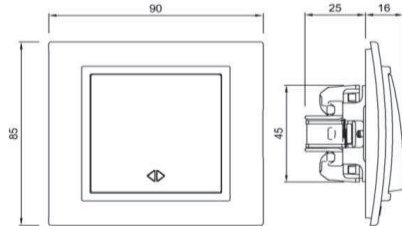

ZENA ARAVEAVİEN

ZENA TWO WAY SWITCH - INTERMEDIATE

TR

- * 10 A, 250 V~
- * Bir kutuplu, iki yollu.
- * Vida bağlantılı montaj.
- * Sıva altı montaja uygun.

EN

- * Rated voltage: 250 V~
- * Rated current: 10 AX
- * 1 gang 2 way
- * Installation with screw connection
- * For flush-mounted installation.

ÖLÇÜLER / DIMENSIONS

BAĞLANTI ŞEMASI / WIRING DIAGRAM

DEVRE ŞEMASI / CIRCUIT DIAGRAM

RENK SEÇENEKLERİ / COLOR OPTIONS

XXX-010200-214	BEYAZ	WHITE
XXX-010300-214	KREM	CREAM
XXX-011000-214	M.GRİ	METALLIC GREY
XXX-011100-214	FÜME	FUME
XXX-011400-214	TİTANYUM	TITANIUM
XXX-011610-214	AÇIK SARI	LIGHT YELLOW
XXX-011710-214	TURUNCU	ORANGE
XXX-011810-214	YEŞİL	GREEN
XXX-011910-214	TURKUAZ	TURQUOISE
XXX-012010-214	LİLA	LILAC
XXX-012110-214	LACİVERT	DARK BLUE
XXX-012210-214	BORDO	CLARET RED
XXX-012300-214	VANİLLA GRANİT	VANILLA
XXX-012400-214	OLİVE GRANİT	OLIVE
XXX-012500-214	FİLDİŞİ	IVORY
XXX-012700-214	AKÇAĞAÇ	MAPLE
XXX-012800-214	YENİ KIRAZ	NEW CHERRY
XXX-012900-214	MAUN	MAHOGANY
XXX-060200-214	ANTİBACTERIAL	ANTIBACTERIAL