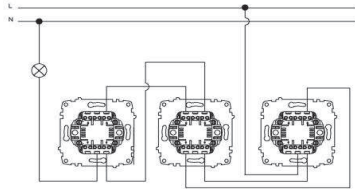

ZENA ARAVEAVİEN

ZENA TWO WAY SWITCH - INTERMEDIATE

TR

- * 10 A, 250 V~
- * Bir kutuplu, iki yollu.
- * Vida bağlantılı montaj.
- * Sıva altı montaja uygun.

EN

- * Rated voltage: 250 V~
- * Rated current: 10 AX
- * 1 gang 2 way
- * Installation with screw connection
- * For flush-mounted installation.

ÖLÇÜLER / DIMENSIONS

BAĞLANTI ŞEMASI / WIRING DIAGRAM

DEVRE ŞEMASI / CIRCUIT DIAGRAM

RENK SEÇENEKLERİ / COLOR OPTIONS

XXX-010200-214	BEYAZ	WHITE
XXX-010300-214	KREM	CREAM
XXX-011000-214	M.GRİ	METALLIC GREY
XXX-011100-214	FÜME	FUME
XXX-011400-214	TİTANYUM	TITANIUM
XXX-011610-214	AÇIK SARI	LIGHT YELLOW
XXX-011710-214	TURUNCU	ORANGE
XXX-011810-214	YEŞİL	GREEN
XXX-011910-214	TURKUAZ	TURQUOISE
XXX-012010-214	LİLA	LILAC
XXX-012110-214	LACİVERT	DARK BLUE
XXX-012210-214	BORDO	CLARET RED
XXX-012300-214	VANİLLA GRANİT	VANILLA
XXX-012400-214	OLİVE GRANİT	OLIVE
XXX-012500-214	FİLDİŞİ	IVORY
XXX-012700-214	AKÇAĞAÇ	MAPLE
XXX-012800-214	YENİ KIRAZ	NEW CHERRY
XXX-012900-214	MAUN	MAHOGANY
XXX-060200-214	ANTİBACTERIAL	ANTIBACTERIAL