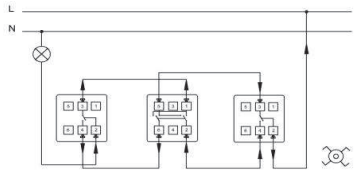

ZENA ARAVEAVİEN

ZENA TWO WAY SWITCH - INTERMEDIATE

TR

- * 10 A, 250 V~
- * Bir kutuplu, iki yollu.
- * Vida bağlantılı montaj.
- * Sıva altı montaja uygun.

EN

- * Rated voltage: 250 V~
- * Rated current: 10 AX
- * 1 gang 2 way
- * Installation with screw connection
- * For flush-mounted installation.

ÖLÇÜLER / DIMENSIONS

BAĞLANTI ŞEMASI / WIRING DIAGRAM

DEVRE ŞEMASI / CIRCUIT DIAGRAM

RENK SEÇENEKLERİ / COLOR OPTIONS

XXX-010200-214	BEYAZ	WHITE
XXX-010300-214	KREM	CREAM
XXX-011000-214	M.GRİ	METALLIC GREY
XXX-011100-214	FÜME	FUME
XXX-011400-214	TİTANYUM	TITANIUM
XXX-011610-214	AÇIK SARI	LIGHT YELLOW
XXX-011710-214	TURUNCU	ORANGE
XXX-011810-214	YEŞİL	GREEN
XXX-011910-214	TURKUAZ	TURQUOISE
XXX-012010-214	LİLA	LILAC
XXX-012110-214	LACİVERT	DARK BLUE
XXX-012210-214	BORDO	CLARET RED
XXX-012300-214	VANİLLA GRANİT	VANILLA
XXX-012400-214	OLİVE GRANİT	OLIVE
XXX-012500-214	FİLDİŞİ	IVORY
XXX-012700-214	AKÇAĞAÇ	MAPLE
XXX-012800-214	YENİ KIRAZ	NEW CHERRY
XXX-012900-214	MAUN	MAHOGANY
XXX-060200-214	ANTİBACTERIAL	ANTIBACTERIAL