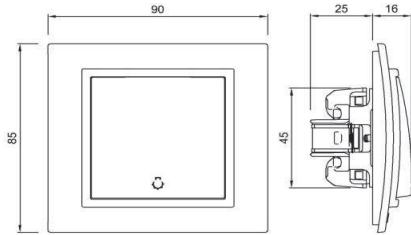

#### TR

- \* 10 A, 250 V~
- \* Bir kutuplu, bir yöllü.
- \* Yaylı tip.
- \* Vida bağlantılı montaj.
- \* Sıva altı montaja uygun.

### ÖLÇÜLER / DIMENSIONS