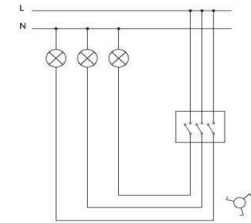

### ZENA TRIPLE POLE SWITCH

#### ÖLÇÜLER / DIMENSIONS

#### BAĞLANTI ŞEMASI / WIRING DIAGRAM

#### TR

- \* 10 AX, 250 V~
- \* Bir kutuplu, üç yollu.
- \* Vida bağlantılı montaj.
- \* Sıva altı montaja uygun.