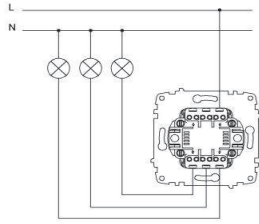

### ZENA TRIPLE POLE SWITCH

#### ÖLÇÜLER / DIMENSIONS

#### BAĞLANTI ŞEMASI / WIRING DIAGRAM

#### TR

- \* 10 AX, 250 V~
- \* Bir kutuplu, üç yollu.
- \* Vida bağlantılı montaj.
- \* Sıva altı montaja uygun.