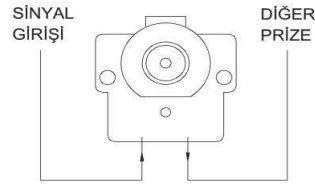

ZENA TV PRİZ EKSPANLI GEÇİŞLİ

ZENA SHIELDED TV SOCKET OUTLET - THROUGH LINE

ÖLÇÜLER / DIMENSIONS

BAĞLANTI ŞEMASI / WIRING DIAGRAM

DEVRE ŞEMASI / CIRCUIT DIAGRAM

TR

- * 5-862MHZ
- * 8dB-12dB-18dB-20dB
- * Çevreden yayınlan sinyallerden etkilenmez.
- * Vida bağlantılı montaj.
- * Sıva altı montaja uygun.

EN

- * Rated Frequency: 5-862MHZ
- * Coupling Level: 8dB-12dB-18dB-20dB
- * Installion with screw connection
- * For flush-mounted installation.

RENK SEÇENEKLERİ / COLOR OPTIONS

XXX-010200-272	BEYAZ	WHITE
XXX-010300-272	KREM	CREAM
XXX-011000-272	M.GRİ	METALLIC GREY
XXX-011100-272	FÜME	FUME
XXX-011400-272	TİTANYUM	TITANIUM
XXX-011610-272	AÇIK SARI	LIGHT YELLOW
XXX-011710-272	TURUNCU	ORANGE
XXX-011810-272	YEŞİL	GREEN
XXX-011910-272	TURKUAZ	TURQUOISE
XXX-012010-272	LİLA	LILAC
XXX-012110-272	LACİVERT	DARK BLUE
XXX-012210-272	BORDO	CLARET RED
XXX-012300-272	VANİLLA GRANİT	VANILLA
XXX-012400-272	OLİVE GRANİT	OLIVE
XXX-012500-272	FİLDİŞİ	IVORY
XXX-012700-272	AKÇAAĞAÇ	MAPLE
XXX-012800-272	YENİ KIRAZ	NEW CHERRY
XXX-012900-272	MAUN	MAHOGANY
XXX-060200-272	ANTİBACTERIAL	ANTİBACTERIAL