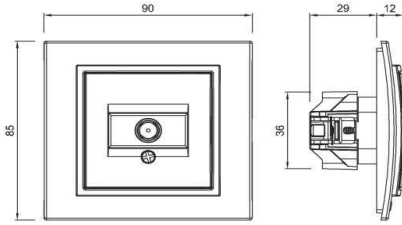

ZENA TV PRİZ EKSPANLI GEÇİŞLİ

ZENA SHIELDED TV SOCKET OUTLET - THROUGH LINE

ÖLÇÜLER / DIMENSIONS

BAĞLANTI ŞEMASI / WIRING DIAGRAM

DEVRE ŞEMASI / CIRCUIT DIAGRAM

TR

- * 5-862MHZ
- * 8dB-12dB-18dB-20dB
- * Çevreden yayınlan sinyallerden etkilenmez.
- * Vida bağlantılı montaj.
- * Sıva altı montaja uygun.

EN

- * Rated Frequency: 5-862MHZ
- * Coupling Level: 8dB-12dB-18dB-20dB
- * Installion with screw connection
- * For flush-mounted installation.

RENK SEÇENEKLERİ / COLOR OPTIONS

XXX-010200-272	BEYAZ	WHITE
XXX-010300-272	KREM	CREAM
XXX-011000-272	M.GRİ	METALLIC GREY
XXX-011100-272	FÜME	FUME
XXX-011400-272	TİTANYUM	TITANIUM
XXX-011610-272	AÇIK SARI	LIGHT YELLOW
XXX-011710-272	TURUNCU	ORANGE
XXX-011810-272	YEŞİL	GREEN
XXX-011910-272	TURKUAZ	TURQUOISE
XXX-012010-272	LİLA	LILAC
XXX-012110-272	LACİVERT	DARK BLUE
XXX-012210-272	BORDO	CLARET RED
XXX-012300-272	VANİLLA GRANİT	VANILLA
XXX-012400-272	OLİVE GRANİT	OLIVE
XXX-012500-272	FİLDİŞİ	IVORY
XXX-012700-272	AKÇAAĞAÇ	MAPLE
XXX-012800-272	YENİ KIRAZ	NEW CHERRY
XXX-012900-272	MAUN	MAHOGANY
XXX-060200-272	ANTİBACTERIAL	ANTİBACTERIAL