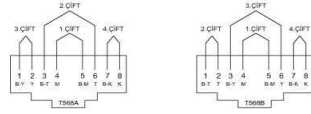

ZENA 2'Lİ DATA PRİZİ (CAT6) ZENA DOUBLE DATA SOCKET OUTLET (CAT6)

TR

- * EIA/TIA 568 standartlarına uygundur; RJ45.
- * EIA/TIA 568 A ve B standartlarını destekler.
- * Pinler hem 568 A hem de 568 B'ye göre işaretlenmiştir.
- * Sıva altı montaja uygun.

EN

- * RJ45, Cat. 6 according to TIA/EIA-568.
- * Marking in accordance with EIA/TIA 568 A and B.
- * For flush-mounted installation.

ÖLÇÜLER / DIMENSIONS

BAĞLANTI ŞEMASI / WIRING DIAGRAM

*Data çıkışına göre 2 tip bağlantı.

DEVRE ŞEMASI / CIRCUIT DIAGRAM

RENK SEÇENEKLERİ / COLOR OPTIONS

XXX-010200-248	BEYAZ	WHITE
XXX-010300-248	KREM	CREAM
XXX-011000-248	M.GRİ	METALLIC GREY
XXX-011100-248	FÜME	FUME
XXX-011400-248	TİTANYUM	TITANIUM
XXX-011610-248	AÇIK SARI	LIGHT YELLOW
XXX-011710-248	TURUNCU	ORANGE
XXX-011810-248	YEŞİL	GREEN
XXX-011910-248	TURKUAZ	TURQUOISE
XXX-012010-248	LİLA	LILAC
XXX-012110-248	LACİVERT	DARK BLUE
XXX-012210-248	BORDO	CLARET RED
XXX-012300-248	VANİLLA GRANİT	VANILLA
XXX-012400-248	OLİVE GRANİT	OLIVE
XXX-012500-248	FİLDİŞİ	IVORY
XXX-012700-248	AKÇAĞAÇ	MAPLE
XXX-012800-248	YENİ KIRAZ	NEW CHERRY
XXX-012900-248	MAUN	MAHOGANY
XXX-060200-248	ANTİBACTERIAL	ANTİBACTERIAL