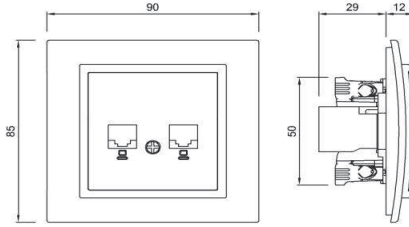

ZENA 2'Lİ DATA PRİZİ (CAT6) ZENA DOUBLE DATA SOCKET OUTLET (CAT6)

TR

- * EIA/TIA 568 standartlarına uygundur; RJ45.
- * EIA/TIA 568 A ve B standartlarını destekler.
- * Pinler hem 568 A hem de 568 B'ye göre işaretlenmiştir.
- * Sıva altı montaja uygun.

EN

- * RJ45, Cat. 6 according to TIA/EIA-568.
- * Marking in accordance with EIA/TIA 568 A and B.
- * For flush-mounted installation.

ÖLÇÜLER / DIMENSIONS

BAĞLANTI ŞEMASI / WIRING DIAGRAM

*Data çıkışına göre 2 tip bağlantı.