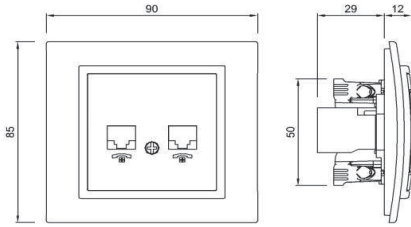

ZENA 2'Lİ NÜMERİS PRİZ

ZENA DOUBLE NUMERIS TELEPHONE SOCKET OUTLET

TR

- * RJ11 4 kontaklıdır.
- * 2 telefon hattı bağlanabilir.
- * 2 ve 3, 1. çift.
- * 1 ve 4, 2. çift.
- * Sıva altı montaja uygun.

EN

- * RJ11 with 4 contacts
- * Suitable for 1 telephone lines
- * 2 and 3, First Line
- * 1 and 4, second Line
- * Installation with screw connection
- * For flush-mounted installation.

ÖLÇÜLER / DIMENSIONS

BAĞLANTI ŞEMASI / WIRING DIAGRAM

DEVRE ŞEMASI / CIRCUIT DIAGRAM

RENK SEÇENEKLERİ / COLOR OPTIONS

XXX-010200-222	BEYAZ	WHITE
XXX-010300-222	KREM	CREAM
XXX-011000-222	M.GRİ	METALLIC GREY
XXX-011100-222	FÜME	FUME
XXX-011400-222	TİTANYUM	TITANIUM
XXX-011610-222	AÇIK SARI	LIGHT YELLOW
XXX-011710-222	TURUNCU	ORANGE
XXX-011810-222	YEŞİL	GREEN
XXX-011910-222	TURKUAZ	TURQUOISE
XXX-012010-222	LİLA	LILAC
XXX-012110-222	LACİVERT	DARK BLUE
XXX-012210-222	BORDO	CLARET RED
XXX-012300-222	VANİLLA GRANİT	VANILLA
XXX-012400-222	OLİVE GRANİT	OLIVE
XXX-012500-222	FİLDİŞİ	IVORY
XXX-012700-222	AKÇAAĞAÇ	MAPLE
XXX-012800-222	YENİ KİRAZ	NEW CHERRY
XXX-012900-222	MAUN	MAHOGANY
XXX-060200-222	ANTİBACTERIAL	ANTİBACTERIAL