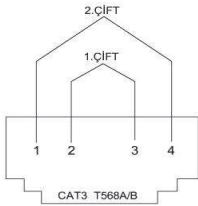

ZENA 2'Lİ NÜMERİS PRİZ

ZENA DOUBLE NUMERIS TELEPHONE SOCKET OUTLET

TR

- * RJ11 4 kontaklıdır.
- * 2 telefon hattı bağlanabilir.
- * 2 ve 3, 1. çift.
- * 1 ve 4, 2. çift.
- * Sıva altı montaja uygun.

EN

- * RJ11 with 4 contacts
- * Suitable for 1 telephone lines
- * 2 and 3, First Line
- * 1 and 4, second Line
- * Installation with screw connection
- * For flush-mounted installation.

ÖLÇÜLER / DIMENSIONS

BAĞLANTI ŞEMASI / WIRING DIAGRAM

DEVRE ŞEMASI / CIRCUIT DIAGRAM

RENK SEÇENEKLERİ / COLOR OPTIONS

XXX-010200-222	BEYAZ	WHITE
XXX-010300-222	KREM	CREAM
XXX-011000-222	M.GRİ	METALLIC GREY
XXX-011100-222	FÜME	FUME
XXX-011400-222	TİTANYUM	TITANIUM
XXX-011610-222	AÇIK SARI	LIGHT YELLOW
XXX-011710-222	TURUNCU	ORANGE
XXX-011810-222	YEŞİL	GREEN
XXX-011910-222	TURKUAZ	TURQUOISE
XXX-012010-222	LİLA	LILAC
XXX-012110-222	LACİVERT	DARK BLUE
XXX-012210-222	BORDO	CLARET RED
XXX-012300-222	VANİLLA GRANİT	VANILLA
XXX-012400-222	OLİVE GRANİT	OLIVE
XXX-012500-222	FİLDİŞİ	IVORY
XXX-012700-222	AKÇAAĞAÇ	MAPLE
XXX-012800-222	YENİ KİRAZ	NEW CHERRY
XXX-012900-222	MAUN	MAHOGANY
XXX-060200-222	ANTİBACTERIAL	ANTİBACTERIAL