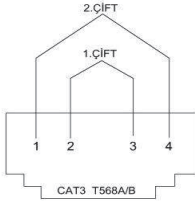

BAĞLANTI ŞEMASI / WIRING DIAGRAM

DEVRE ŞEMASI / CIRCUIT DIAGRAM

RENK SEÇENEKLERİ / COLOR OPTIONS

XXX-010200-221	BEYAZ	WHITE
XXX-010300-221	KREM	CREAM
XXX-011000-221	M.GRİ	METALLIC GREY
XXX-011100-221	FÜME	FUME
XXX-011400-221	TİTANYUM	TITANIUM
XXX-011610-221	AÇIK SARI	LIGHT YELLOW
XXX-011710-221	TURUNCU	ORANGE
XXX-011810-221	YEŞİL	GREEN
XXX-011910-221	TURKUAZ	TURQUOISE
XXX-012010-221	LİLA	LILAC
XXX-012110-221	LACİVERT	DARK BLUE
XXX-012210-221	BORDO	CLARET RED
XXX-012300-221	VANİLLA GRANİT	VANILLA
XXX-012400-221	OLİVE GRANİT	OLIVE
XXX-012500-221	FİLDİŞİ	IVORY
XXX-012700-221	AKÇAAĞAÇ	MAPLE
XXX-012800-221	YENİ KİRAZ	NEW CHERRY
XXX-012900-221	MAUN	MAHOGANY
XXX-060200-221	ANTİBACTERIAL	ANTİBACTERIAL

XXX ⇨ 500 ZENA