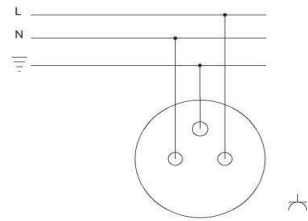

DEVRE ŞEMASI / CIRCUIT DIAGRAM

RENK SEÇENEKLERİ / COLOR OPTIONS

XXX-010200-218	BEYAZ	WHITE
XXX-010300-218	KREM	CREAM
XXX-011000-218	M.GRİ	METALLIC GREY
XXX-011100-218	FÜME	FUME
XXX-011400-218	TİTANYUM	TITANIUM
XXX-011610-218	AÇIK SARI	LIGHT YELLOW
XXX-011710-218	TURUNCU	ORANGE
XXX-011810-218	YEŞİL	GREEN
XXX-011910-218	TURKUAZ	TURQUOISE
XXX-012010-218	LİLA	LILAC
XXX-012110-218	LACİVERT	DARK BLUE
XXX-012210-218	BORDO	CLARET RED
XXX-012300-218	VANILLA GRANİT	VANILLA
XXX-012400-218	OLIVE GRANİT	OLIVE
XXX-012500-218	FİLDİŞİ	IVORY
XXX-012700-218	AKÇAAĞAÇ	MAPLE
XXX-012800-218	YENİ KIRAZ	NEW CHERRY
XXX-012900-218	MAUN	MAHOGANY
XXX-060200-218	ANTIBACTERIAL	ANTIBACTERIAL

XXX ⇨ 500 ZENA