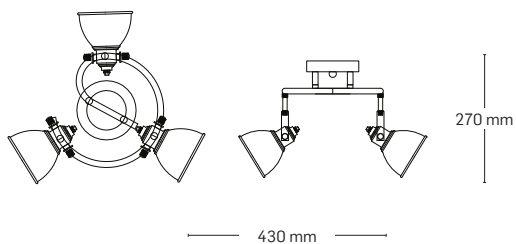

JUNO

1x max. 60W E27

EL0038220
material: metal
culoare: alb antichizat
abajur: metal alb

2x max. 60W E27

EL0038221
material: metal
culoare: alb antichizat
abajur: metal alb

3x max. 60W E27

EL0038222
material: metal
culoare: alb antichizat
abajur: metal alb

5x max. 60W E27

EL0038223
material: metal
culoare: alb antichizat
abajur: metal alb