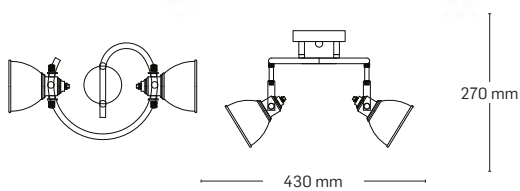

JUNO

1x max. 60W E27

EL0038220
material: metal
culoare: alb antichizat
abajur: metal alb

2x max. 60W E27

EL0038221
material: metal
culoare: alb antichizat
abajur: metal alb

3x max. 60W E27

EL0038222
material: metal
culoare: alb antichizat
abajur: metal alb

5x max. 60W E27

EL0038223
material: metal
culoare: alb antichizat
abajur: metal alb