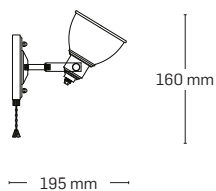

JUNO

1x max. 60W E27

EL0038220
material: metal
culoare: alb antichizat
abajur: metal alb

2x max. 60W E27

EL0038221
material: metal
culoare: alb antichizat
abajur: metal alb

3x max. 60W E27

EL0038222
material: metal
culoare: alb antichizat
abajur: metal alb

5x max. 60W E27

EL0038223
material: metal
culoare: alb antichizat
abajur: metal alb