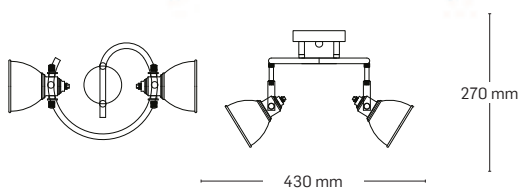

JUNO

1x max. 60W E27

EL0038220
material: metal
culoare: alb antichizat
abajur: metal alb

2x max. 60W E27

EL0038221
material: metal
culoare: alb antichizat
abajur: metal alb

3x max. 60W E27

EL0038222
material: metal
culoare: alb antichizat
abajur: metal alb

5x max. 60W E27

EL0038223
material: metal
culoare: alb antichizat
abajur: metal alb