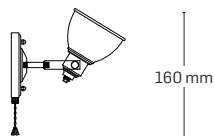

SPOTURI

JUNO

1x max. 60W E27

EL0038220

material: metal
culoare: alb antichizata
abajur: metal alb

— 195 mm —

160 mm

2x max. 60W E27

EL0038221

material: metal
culoare: alb antichizata
abajur: metal alb

— 430 mm —

270 mm

3x max. 60W E27

EL0038222

material: metal
culoare: alb antichizata
abajur: metal alb

— 430 mm —

270 mm

5x max. 60W E27

EL0038223

material: metal
culoare: alb antichizata
abajur: metal alb

— 510 mm —

270 mm