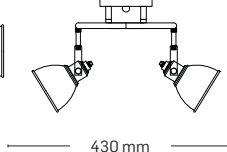

SPOTURI

JUNO

1x max. 60W E27

EL0038220

material: metal
culoare: alb antichizata
abajur: metal alb

— 195 mm —

160 mm

2x max. 60W E27

EL0038221

material: metal
culoare: alb antichizata
abajur: metal alb

— 430 mm —

270 mm

3x max. 60W E27

EL0038222

material: metal
culoare: alb antichizata
abajur: metal alb

— 430 mm —

270 mm

5x max. 60W E27

EL0038223

material: metal
culoare: alb antichizata
abajur: metal alb

— 510 mm —

270 mm