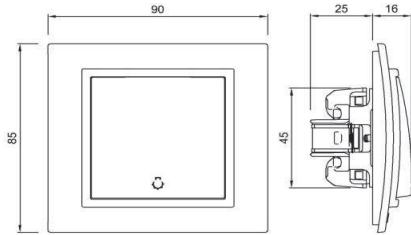

#### TR

- \* 10 A, 250 V~
- \* Bir kutuplu, bir yöllu.
- \* Yaylı tip.
- \* Vida bağlantılı montaj.
- \* Sıva altı montaja uygun.

### ÖLÇÜLER / DIMENSIONS