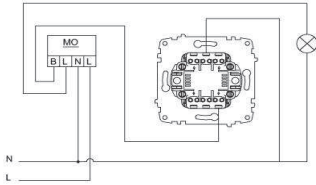

BAĞLANTI ŞEMASI / WIRING DIAGRAM