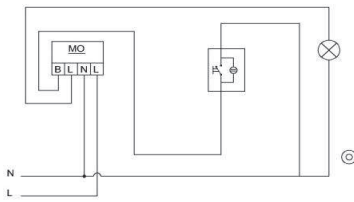

- * Yaylı tip.
- * Işıklı.
- * Led ışık akımı 0,6-1mA.
- * Vida bağlantılı montaj.
- * Sıva altı montaja uygun.

EN

- * Rated voltage: 250 V~
- * Rated current: 10 AX
- * 1 gang 1 way
- * Push Switch
- * Illuminated.
- * LED Rated Current: 0,6-1mA.
- * Installion with screw connection
- * For flush-mounted installation.

ÖLÇÜLER / DIMENSIONS

BAĞLANTI ŞEMASI / WIRING DIAGRAM

DEVRE ŞEMASI / CIRCUIT DIAGRAM

RENK SEÇENEKLERİ / COLOR OPTIONS

XXX-010200-206	BEYAZ	WHITE
XXX-010300-206	KREM	CREAM
XXX-011000-206	M.GRİ	METALLIC GREY
XXX-011100-206	FÜME	FUME
XXX-011400-206	TİTANYUM	TITANIUM
XXX-011610-206	AÇIK SARI	LIGHT YELLOW
XXX-011710-206	TURUNCU	ORANGE
XXX-011810-206	YEŞİL	GREEN
XXX-011910-206	TURKUAZ	TURQUOISE
XXX-012010-206	LİLA	LILAC
XXX-012110-206	LACİVERT	DARK BLUE
XXX-012210-206	BORDO	CLARET RED
XXX-012300-206	VANILLA GRANİT	VANILLA
XXX-012400-206	OLIVE GRANİT	OLIVE
XXX-012500-206	FİLDİŞİ	IVORY
XXX-012700-206	AKÇAAĞAÇ	MAPLE
XXX-012800-206	YENİ KIRAZ	NEW CHERRY
XXX-012900-206	MAUN	MAHOGANY
XXX-060200-206	ANTİBACTERIAL	ANTİBACTERIAL

XXX ⇔ 500 ZENA

ZENA ZİL

ZENA CONTROL SWITCH-BELL

TR

- * 10 A, 250 V~
- * Bir kutuplu, bir yollu.
- * Yaylı tip.
- * Vida bağlantılı montaj.
- * Sıva altı montaja uygun.

EN

- * Rated voltage: 250 V~

- * Rated current: 10 AX
- * 1 gang 1 way
- * Push Switch
- * Installation with screw connection
- * For flush-mounted installation.