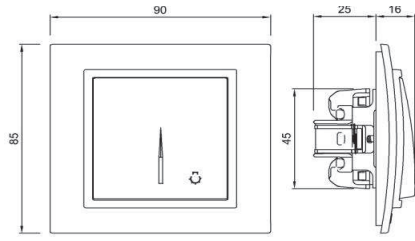

ÖLÇÜLER / DIMENSIONS

BAĞLANTI ŞEMASI / WIRING DIAGRAM

DEVRE ŞEMASI / CIRCUIT DIAGRAM

RENK SEÇENEKLERİ / COLOR OPTIONS

XXX-010200-206	BEYAZ	WHITE
XXX-010300-206	KREM	CREAM
XXX-011000-206	M.GRİ	METALLIC GREY
XXX-011100-206	FÜME	FUME
XXX-011400-206	TİTANYUM	TITANIUM
XXX-011610-206	AÇIK SARI	LIGHT YELLOW
XXX-011710-206	TURUNCU	ORANGE
XXX-011810-206	YEŞİL	GREEN
XXX-011910-206	TURKUAZ	TURQUOISE
XXX-012010-206	LİLA	LILAC
XXX-012110-206	LACİVERT	DARK BLUE
XXX-012210-206	BORDO	CLARET RED
XXX-012300-206	VANILLA GRANİT	VANILLA
XXX-012400-206	OLIVE GRANİT	OLIVE
XXX-012500-206	FİLDİŞİ	IVORY
XXX-012700-206	AKÇAAĞAÇ	MAPLE
XXX-012800-206	YENİ KIRAZ	NEW CHERRY
XXX-012900-206	MAUN	MAHOGANY
XXX-060200-206	ANTİBACTERIAL	ANTİBACTERIAL

XXX ⇔ 500 ZENA

ZENA ZİL

ZENA CONTROL SWITCH-BELL

TR

- * 10 A, 250 V~
- * Bir kutuplu, bir yollu.
- * Yaylı tip.
- * Vida bağlantılı montaj.
- * Sıva altı montaja uygun.

EN

- * Rated voltage: 250 V~

- * Rated current: 10 AX
- * 1 gang 1 way
- * Push Switch
- * Installation with screw connection
- * For flush-mounted installation.

ÖLÇÜLER / DIMENSIONS

BAĞLANTI ŞEMASI / WIRING DIAGRAM

DEVRE ŞEMASI / CIRCUIT DIAGRAM

RENK SEÇENEKLERİ / COLOR OPTIONS

XXX-010200-207	BEYAZ	WHITE
XXX-010300-207	KREM	CREAM
XXX-011000-207	M.GRİ	METALLIC GREY
XXX-011100-207	FÜME	FUME
XXX-011400-207	TİTANYUM	TITANIUM
XXX-011610-207	AÇIK SARI	LIGHT YELLOW
XXX-011710-207	TURUNCU	ORANGE
XXX-011810-207	YEŞİL	GREEN
XXX-011910-207	TURKUAZ	TURQUOISE
XXX-012010-207	LİLA	LILAC
XXX-012110-207	LACİVERT	DARK BLUE
XXX-012210-207	BORDO	CLARET RED
XXX-012300-207	VANILLA GRANİT	VANILLA
XXX-012400-207	OLIVE GRANİT	OLIVE
XXX-012500-207	FİLDİŞİ	IVORY
XXX-012700-207	AKÇAAĞAÇ	MAPLE
XXX-012800-207	YENİ KIRAZ	NEW CHERRY
XXX-012900-207	MAUN	MAHOGANY
XXX-060200-207	ANTIBACTERIAL	ANTIBACTERIAL