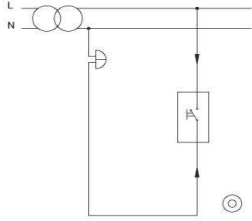

XXX ⇔ 500 ZENA

ZENA ZİL

ZENA CONTROL SWITCH-BELL

TR

- * 10 A, 250 V~
- * Bir kutuplu, bir yollu.
- * Yaylı tip.
- * Vida bağlantılı montaj.
- * Sıva altı montaja uygun.

EN

- * Rated voltage: 250 V~

- * Rated current: 10 AX
- * 1 gang 1 way
- * Push Switch
- * Installation with screw connection
- * For flush-mounted installation.

ÖLÇÜLER / DIMENSIONS

BAĞLANTI ŞEMASI / WIRING DIAGRAM

DEVRE ŞEMASI / CIRCUIT DIAGRAM

RENK SEÇENEKLERİ / COLOR OPTIONS

XXX-010200-207	BEYAZ	WHITE
XXX-010300-207	KREM	CREAM
XXX-011000-207	M.GRİ	METALLIC GREY
XXX-011100-207	FÜME	FUME
XXX-011400-207	TİTANYUM	TITANIUM
XXX-011610-207	AÇIK SARI	LIGHT YELLOW
XXX-011710-207	TURUNCU	ORANGE
XXX-011810-207	YEŞİL	GREEN
XXX-011910-207	TURKUAZ	TURQUOISE
XXX-012010-207	LİLA	LILAC
XXX-012110-207	LACİVERT	DARK BLUE
XXX-012210-207	BORDO	CLARET RED
XXX-012300-207	VANILLA GRANİT	VANILLA
XXX-012400-207	OLIVE GRANİT	OLIVE
XXX-012500-207	FİLDİŞİ	IVORY
XXX-012700-207	AKÇAAĞAÇ	MAPLE
XXX-012800-207	YENİ KIRAZ	NEW CHERRY
XXX-012900-207	MAUN	MAHOGANY
XXX-060200-207	ANTIBACTERIAL	ANTIBACTERIAL