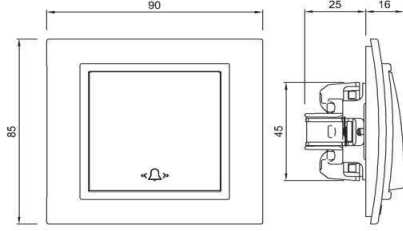

ÖLÇÜLER / DIMENSIONS

BAĞLANTI ŞEMASI / WIRING DIAGRAM

DEVRE ŞEMASI / CIRCUIT DIAGRAM

RENK SEÇENEKLERİ / COLOR OPTIONS

XXX-010200-206	BEYAZ	WHITE
XXX-010300-206	KREM	CREAM
XXX-011000-206	M.GRİ	METALLIC GREY
XXX-011100-206	FÜME	FUME
XXX-011400-206	TİTANYUM	TITANIUM
XXX-011610-206	AÇIK SARI	LIGHT YELLOW
XXX-011710-206	TURUNCU	ORANGE
XXX-011810-206	YEŞİL	GREEN
XXX-011910-206	TURKUAZ	TURQUOISE
XXX-012010-206	LİLA	LILAC
XXX-012110-206	LACİVERT	DARK BLUE
XXX-012210-206	BORDO	CLARET RED
XXX-012300-206	VANILLA GRANİT	VANILLA
XXX-012400-206	OLIVE GRANİT	OLIVE
XXX-012500-206	FİLDİŞİ	IVORY
XXX-012700-206	AKÇAAĞAÇ	MAPLE
XXX-012800-206	YENİ KIRAZ	NEW CHERRY
XXX-012900-206	MAUN	MAHOGANY
XXX-060200-206	ANTİBACTERIAL	ANTİBACTERIAL

XXX ⇔ 500 ZENA

ZENA ZİL

ZENA CONTROL SWITCH-BELL

TR

- * 10 A, 250 V~
- * Bir kutuplu, bir yollu.
- * Yaylı tip.
- * Vida bağlantılı montaj.
- * Sıva altı montaja uygun.

EN

- * Rated voltage: 250 V~

- * Rated current: 10 AX
- * 1 gang 1 way
- * Push Switch
- * Installation with screw connection
- * For flush-mounted installation.

ÖLÇÜLER / DIMENSIONS

BAĞLANTI ŞEMASI / WIRING DIAGRAM

DEVRE ŞEMASI / CIRCUIT DIAGRAM

RENK SEÇENEKLERİ / COLOR OPTIONS

XXX-010200-207	BEYAZ	WHITE
XXX-010300-207	KREM	CREAM
XXX-011000-207	M.GRİ	METALLIC GREY
XXX-011100-207	FÜME	FUME
XXX-011400-207	TİTANYUM	TITANIUM
XXX-011610-207	AÇIK SARI	LIGHT YELLOW
XXX-011710-207	TURUNCU	ORANGE
XXX-011810-207	YEŞİL	GREEN
XXX-011910-207	TURKUAZ	TURQUOISE
XXX-012010-207	LİLA	LILAC
XXX-012110-207	LACİVERT	DARK BLUE
XXX-012210-207	BORDO	CLARET RED
XXX-012300-207	VANILLA GRANİT	VANILLA
XXX-012400-207	OLIVE GRANİT	OLIVE
XXX-012500-207	FİLDİŞİ	IVORY
XXX-012700-207	AKÇAAĞAÇ	MAPLE
XXX-012800-207	YENİ KIRAZ	NEW CHERRY
XXX-012900-207	MAUN	MAHOGANY
XXX-060200-207	ANTIBACTERIAL	ANTIBACTERIAL