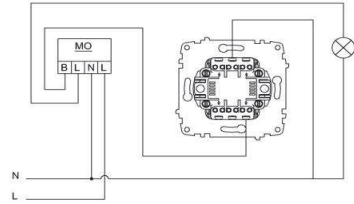

- * Yaylı tip.
- * Işıklı.
- * Led ışık akımı 0,6-1mA.
- * Vida bağlantılı montaj.
- * Sıva altı montaja uygun.

EN

- * Rated voltage: 250 V~
- * Rated current: 10 AX
- * 1 gang 1 way
- * Push Switch
- * Illuminated.
- * LED Rated Current: 0,6-1mA.
- * Installion with screw connection
- * For flush-mounted installation.

ÖLÇÜLER / DIMENSIONS

BAĞLANTI ŞEMASI / WIRING DIAGRAM

DEVRE ŞEMASI / CIRCUIT DIAGRAM

RENK SEÇENEKLERİ / COLOR OPTIONS

XXX-010200-206	BEYAZ	WHITE
XXX-010300-206	KREM	CREAM
XXX-011000-206	M.GRİ	METALLIC GREY
XXX-011100-206	FÜME	FUME
XXX-011400-206	TİTANYUM	TITANIUM
XXX-011610-206	AÇIK SARI	LIGHT YELLOW
XXX-011710-206	TURUNCU	ORANGE
XXX-011810-206	YEŞİL	GREEN
XXX-011910-206	TURKUAZ	TURQUOISE
XXX-012010-206	LİLA	LILAC
XXX-012110-206	LACİVERT	DARK BLUE
XXX-012210-206	BORDO	CLARET RED
XXX-012300-206	VANILLA GRANİT	VANILLA
XXX-012400-206	OLIVE GRANİT	OLIVE
XXX-012500-206	FİLDİŞİ	IVORY
XXX-012700-206	AKÇAAĞAÇ	MAPLE
XXX-012800-206	YENİ KIRAZ	NEW CHERRY
XXX-012900-206	MAUN	MAHOGANY
XXX-060200-206	ANTİBACTERIAL	ANTİBACTERIAL

XXX ⇔ 500 ZENA

ZENA ZİL

ZENA CONTROL SWITCH-BELL

TR

- * 10 A, 250 V~
- * Bir kutuplu, bir yollu.
- * Yaylı tip.
- * Vida bağlantılı montaj.
- * Sıva altı montaja uygun.

EN

- * Rated voltage: 250 V~

- * Rated current: 10 AX
- * 1 gang 1 way
- * Push Switch
- * Installation with screw connection
- * For flush-mounted installation.