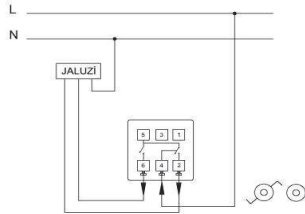

ZENA JALUZİ KUMANDA ANAHTARI

ZENA VENETIAN BLIND SWITCH

TR

- * 10 A, 250 V~
- * Bir kutuplu, iki yönlü.
- * Vida bağlantılı montaj.
- * Sıva altı montaja uygun.

EN

- * Rated voltage: 250 V~
- * Rated current: 10 AX
- * 1 gang 2 way
- * Installation with screw connection
- * For flush-mounted installation.

ÖLÇÜLER / DIMENSIONS

BAĞLANTI ŞEMASI / WIRING DIAGRAM

DEVRE ŞEMASI / CIRCUIT DIAGRAM

RENK SEÇENEKLERİ / COLOR OPTIONS

XXX-010200-216	BEYAZ	WHITE
XXX-010300-216	KREM	CREAM
XXX-011000-216	M.GRİ	METALLIC GREY
XXX-011100-216	FÜME	FUME
XXX-011400-216	TİTANYUM	TITANIUM
XXX-011610-216	AÇIK SARI	LIGHT YELLOW
XXX-011710-216	TURUNCU	ORANGE
XXX-011810-216	YEŞİL	GREEN
XXX-011910-216	TURKUAZ	TURQUOISE
XXX-012010-216	LİLA	LILAC
XXX-012110-216	LACİVERT	DARK BLUE
XXX-012210-216	BORDO	CLARET RED
XXX-012300-216	VANİLLA GRANİT	VANILLA
XXX-012400-216	OLİVE GRANİT	OLIVE
XXX-012500-216	FİLDİŞİ	IVORY
XXX-012700-216	AKÇAĞAÇ	MAPLE
XXX-012800-216	YENİ KIRAZ	NEW CHERRY
XXX-012900-216	MAUN	MAHOGANY
XXX-060200-216	ANTİBİYOTİK	ANTIBACTERIAL