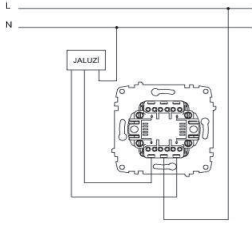

ZENA JALUZİ KUMANDA ANAHTARI

ZENA VENETIAN BLIND SWITCH

TR

- * 10 A, 250 V~
- * Bir kutuplu, iki yönlü.
- * Vida bağlantılı montaj.
- * Sıva altı montaja uygun.

EN

- * Rated voltage: 250 V~
- * Rated current: 10 AX
- * 1 gang 2 way
- * Installation with screw connection
- * For flush-mounted installation.

ÖLÇÜLER / DIMENSIONS

BAĞLANTI ŞEMASI / WIRING DIAGRAM

DEVRE ŞEMASI / CIRCUIT DIAGRAM

RENK SEÇENEKLERİ / COLOR OPTIONS

XXX-010200-216	BEYAZ	WHITE
XXX-010300-216	KREM	CREAM
XXX-011000-216	M.GRİ	METALLIC GREY
XXX-011100-216	FÜME	FUME
XXX-011400-216	TİTANYUM	TITANIUM
XXX-011610-216	AÇIK SARI	LIGHT YELLOW
XXX-011710-216	TURUNCU	ORANGE
XXX-011810-216	YEŞİL	GREEN
XXX-011910-216	TURKUAZ	TURQUOISE
XXX-012010-216	LİLA	LILAC
XXX-012110-216	LACİVERT	DARK BLUE
XXX-012210-216	BORDO	CLARET RED
XXX-012300-216	VANİLLA GRANİT	VANILLA
XXX-012400-216	OLİVE GRANİT	OLIVE
XXX-012500-216	FİLDİŞİ	IVORY
XXX-012700-216	AKÇAĞAÇ	MAPLE
XXX-012800-216	YENİ KIRAZ	NEW CHERRY
XXX-012900-216	MAUN	MAHOGANY
XXX-060200-216	ANTİBİYOTİK	ANTIBACTERIAL