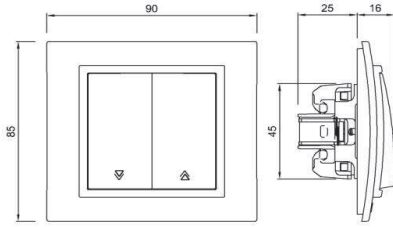

ZENA JALUZİ KUMANDA ANAHTARI

ZENA VENETIAN BLIND SWITCH

TR

- * 10 A, 250 V~
- * Bir kutuplu, iki yönlü.
- * Vida bağlantılı montaj.
- * Sıva altı montaja uygun.

EN

- * Rated voltage: 250 V~
- * Rated current: 10 AX
- * 1 gang 2 way
- * Installation with screw connection
- * For flush-mounted installation.

ÖLÇÜLER / DIMENSIONS

BAĞLANTI ŞEMASI / WIRING DIAGRAM

DEVRE ŞEMASI / CIRCUIT DIAGRAM

RENK SEÇENEKLERİ / COLOR OPTIONS

XXX-010200-216	BEYAZ	WHITE
XXX-010300-216	KREM	CREAM
XXX-011000-216	M.GRİ	METALLIC GREY
XXX-011100-216	FÜME	FUME
XXX-011400-216	TİTANYUM	TITANIUM
XXX-011610-216	AÇIK SARI	LIGHT YELLOW
XXX-011710-216	TURUNCU	ORANGE
XXX-011810-216	YEŞİL	GREEN
XXX-011910-216	TURKUAZ	TURQUOISE
XXX-012010-216	LİLA	LILAC
XXX-012110-216	LACİVERT	DARK BLUE
XXX-012210-216	BORDO	CLARET RED
XXX-012300-216	VANİLLA GRANİT	VANILLA
XXX-012400-216	OLİVE GRANİT	OLIVE
XXX-012500-216	FİLDİŞİ	IVORY
XXX-012700-216	AKÇAĞAÇ	MAPLE
XXX-012800-216	YENİ KIRAZ	NEW CHERRY
XXX-012900-216	MAUN	MAHOGANY
XXX-060200-216	ANTİBİYOTİK	ANTIBACTERIAL