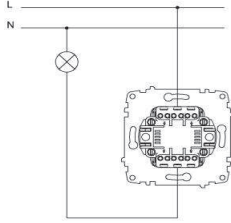

### TR

- \* 10 AX, 250 V~
- \* Bir kutuplu, bir yönlü.
- \* Vida bağlantılı montaj.
- \* Sıva altı montaja uygun.

### EN

- \* Rated voltage: 250 V~
- \* Rated current: 10 AX
- \* 1 gang 1 way
- \* Installation with screw connection
- \* For flush-mounted installation.

### ÖLÇÜLER / DIMENSIONS

### BAĞLANTI ŞEMASI / WIRING DIAGRAM