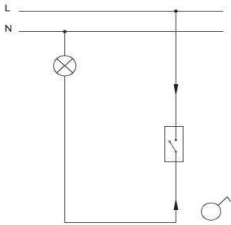

DEVRE ŞEMASI / CIRCUIT DIAGRAM

RENK SEÇENEKLERİ / COLOR OPTIONS

XXX-010200-200	BEYAZ	WHITE
XXX-010300-200	KREM	CREAM
XXX-011000-200	M.GRİ	METALLIC GREY
XXX-011100-200	FÜME	FUME
XXX-011400-200	TİTANYUM	TITANIUM
XXX-011610-200	AÇIK SARI	LIGHT YELLOW
XXX-011710-200	TURUNCU	ORANGE
XXX-011810-200	YEŞİL	GREEN
XXX-011910-200	TURKUAZ	TURQUOISE
XXX-012010-200	LİLA	LILAC
XXX-012110-200	LACİVERT	DARK BLUE
XXX-012210-200	BORDO	CLARET RED
XXX-012300-200	VANİLLA GRANİT	VANILLA
XXX-012400-200	OLİVE GRANİT	OLIVE
XXX-012500-200	FİLDİŞİ	IVORY
XXX-012700-200	AKÇAAĞAÇ	MAPLE
XXX-012800-200	YENİ KIRAZ	NEW CHERRY
XXX-012900-200	MAUN	MAHOGANY
XXX-060200-200	ANTİBACTERIAL	ANTİBACTERIAL

XXX ⇔ 500 ZENA