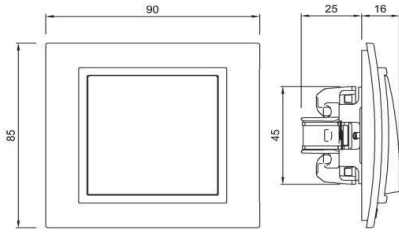

### TR

- \* 10 AX, 250 V~
- \* Bir kutuplu, bir yönlü.
- \* Vida bağlantılı montaj.
- \* Sıva altı montaja uygun.

### ÖLÇÜLER / DIMENSIONS