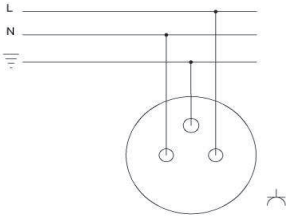

ZENA TOPRAKLI PRİZ

ZENA SOCKET OUTLET EARTHED

ÖLÇÜLER / DIMENSIONS

BAĞLANTI ŞEMASI / WIRING DIAGRAM

DEVRE ŞEMASI / CIRCUIT DIAGRAM

TR

- * 16 A, 250 V~
- * İki kutuplu.
- * Topraklama kontaktı.
- * Vida bağlantılı montaj.
- * Sıva altı montaja uygun.

EN

- * Rated voltage: 250 V~
- * Rated current: 16 AX
- * With Earthed.
- * Installation with screw connection
- * For flush-mounted installation.

RENK SEÇENEKLERİ / COLOR OPTIONS

XXX-010200-217	BEYAZ	WHITE
XXX-010300-217	KREM	CREAM
XXX-011000-217	M.GRİ	METALLIC GREY
XXX-011100-217	FÜME	FUME
XXX-011400-217	TİTANYUM	TITANIUM
XXX-011610-217	AÇIK SARI	LIGHT YELLOW
XXX-011710-217	TURUNCU	ORANGE
XXX-011810-217	YEŞİL	GREEN
XXX-011910-217	TURKUAZ	TURQUOISE
XXX-012010-217	LİLA	LILAC
XXX-012110-217	LACİVERT	DARK BLUE
XXX-012210-217	BORDO	CLARET RED
XXX-012300-217	VANİLLA GRANİT	VANILLA
XXX-012400-217	OLİVE GRANİT	OLIVE
XXX-012500-217	FİLDİŞİ	IVORY
XXX-012700-217	AKÇAAĞAÇ	MAPLE
XXX-012800-217	YENİ KIRAZ	NEW CHERRY
XXX-012900-217	MAUN	MAHOGANY
XXX-060200-217	ANTİBACTERIAL	ANTIBACTERIAL