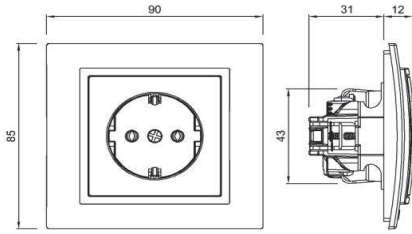

ZENA TOPRAKLI PRİZ

ZENA SOCKET OUTLET EARTHED

ÖLÇÜLER / DIMENSIONS

BAĞLANTI ŞEMASI / WIRING DIAGRAM

DEVRE ŞEMASI / CIRCUIT DIAGRAM

TR

- * 16 A, 250 V~
- * İki kutuplu.
- * Topraklama kontaktı.
- * Vida bağlantılı montaj.
- * Sıva altı montaja uygun.

EN

- * Rated voltage: 250 V~
- * Rated current: 16 AX
- * With Earthed.
- * Installation with screw connection
- * For flush-mounted installation.

RENK SEÇENEKLERİ / COLOR OPTIONS

XXX-010200-217	BEYAZ	WHITE
XXX-010300-217	KREM	CREAM
XXX-011000-217	M.GRİ	METALLIC GREY
XXX-011100-217	FÜME	FUME
XXX-011400-217	TİTANYUM	TITANIUM
XXX-011610-217	AÇIK SARI	LIGHT YELLOW
XXX-011710-217	TURUNCU	ORANGE
XXX-011810-217	YEŞİL	GREEN
XXX-011910-217	TURKUAZ	TURQUOISE
XXX-012010-217	LİLA	LILAC
XXX-012110-217	LACİVERT	DARK BLUE
XXX-012210-217	BORDO	CLARET RED
XXX-012300-217	VANİLLA GRANİT	VANILLA
XXX-012400-217	OLİVE GRANİT	OLIVE
XXX-012500-217	FİLDİŞİ	IVORY
XXX-012700-217	AKÇAAĞAÇ	MAPLE
XXX-012800-217	YENİ KIRAZ	NEW CHERRY
XXX-012900-217	MAUN	MAHOGANY
XXX-060200-217	ANTİBACTERIAL	ANTIBACTERIAL