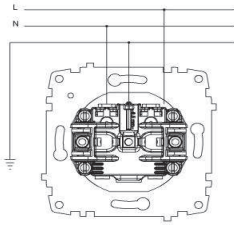

ZENA TOPRAKLI PRİZ

ZENA SOCKET OUTLET EARTHED

ÖLÇÜLER / DIMENSIONS

BAĞLANTI ŞEMASI / WIRING DIAGRAM

DEVRE ŞEMASI / CIRCUIT DIAGRAM

TR

- * 16 A, 250 V~
- * İki kutuplu.
- * Topraklama kontaktı.
- * Vida bağlantılı montaj.
- * Sıva altı montaja uygun.

EN

- * Rated voltage: 250 V~
- * Rated current: 16 AX
- * With Earthed.
- * Installation with screw connection
- * For flush-mounted installation.

RENK SEÇENEKLERİ / COLOR OPTIONS

XXX-010200-217	BEYAZ	WHITE
XXX-010300-217	KREM	CREAM
XXX-011000-217	M.GRİ	METALLIC GREY
XXX-011100-217	FÜME	FUME
XXX-011400-217	TİTANYUM	TITANIUM
XXX-011610-217	AÇIK SARI	LIGHT YELLOW
XXX-011710-217	TURUNCU	ORANGE
XXX-011810-217	YEŞİL	GREEN
XXX-011910-217	TURKUAZ	TURQUOISE
XXX-012010-217	LİLA	LILAC
XXX-012110-217	LACİVERT	DARK BLUE
XXX-012210-217	BORDO	CLARET RED
XXX-012300-217	VANİLLA GRANİT	VANILLA
XXX-012400-217	OLİVE GRANİT	OLIVE
XXX-012500-217	FİLDİŞİ	IVORY
XXX-012700-217	AKÇAAĞAÇ	MAPLE
XXX-012800-217	YENİ KIRAZ	NEW CHERRY
XXX-012900-217	MAUN	MAHOGANY
XXX-060200-217	ANTİBACTERIAL	ANTIBACTERIAL