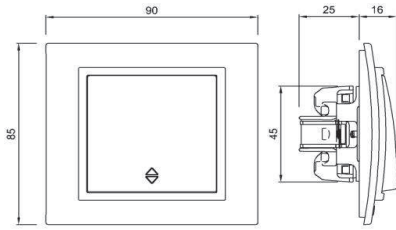

ZENA VEAVİEN

ZENA TWO WAY SWITCH

TR

- * 10 AX, 250 V~
- * Bir kutuplu, iki yollu.
- * Vida bağlantılı montaj.
- * Sıva altı montaja uygun.

EN

- * Rated voltage: 250 V~
- * Rated current: 10 AX
- * 1 gang 2 way
- * Installation with screw connection
- * For flush-mounted installation.

ÖLÇÜLER / DIMENSIONS

BAĞLANTI ŞEMASI / WIRING DIAGRAM

DEVRE ŞEMASI / CIRCUIT DIAGRAM

RENK SEÇENEKLERİ / COLOR OPTIONS

XXX-010200-209	BEYAZ	WHITE
XXX-010300-209	KREM	CREAM
XXX-011000-209	M.GRİ	METALLIC GREY
XXX-011100-209	FÜME	FUME
XXX-011400-209	TİTANYUM	TITANIUM
XXX-011610-209	AÇIK SARI	LIGHT YELLOW
XXX-011710-209	TURUNCU	ORANGE
XXX-011810-209	YEŞİL	GREEN
XXX-011910-209	TURKUAZ	TURQUOISE
XXX-012010-209	LİLA	LILAC
XXX-012110-209	LACİVERT	DARK BLUE
XXX-012210-209	BORDO	CLARET RED
XXX-012300-209	VANİLLA GRANİT	VANILLA
XXX-012400-209	OLİVE GRANİT	OLIVE
XXX-012500-209	FİLDİŞİ	IVORY
XXX-012700-209	AKÇAAĞAÇ	MAPLE
XXX-012800-209	YENİ KIRAZ	NEW CHERRY
XXX-012900-209	MAUN	MAHOGANY
XXX-060200-209	ANTİBACTERIAL	ANTİBACTERIAL