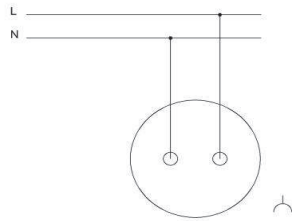

ZENA PRİZ

ZENA SOCKET OUTLET WITHOUT EARTHED

TR

- * 16 A, 250 V~
- * İki kutuplu.
- * Vida bağlantılı montaj.
- * Sıva altı montaja uygun.

EN

- * Rated voltage: 250 V~
- * Rated current: 16 AX
- * Without Earthed.
- * Installation with screw connection
- * For flush-mounted installation.

ÖLÇÜLER / DIMENSIONS

BAĞLANTI ŞEMASI / WIRING DIAGRAM

DEVRE ŞEMASI / CIRCUIT DIAGRAM

RENK SEÇENEKLERİ / COLOR OPTIONS

XXX-010200-215	BEYAZ	WHITE
XXX-010300-215	KREM	CREAM
XXX-011000-215	M.GRİ	METALLIC GREY
XXX-011100-215	FÜME	FUME
XXX-011400-215	TİTANYUM	TITANIUM
XXX-011610-215	AÇIK SARI	LIGHT YELLOW
XXX-011710-215	TURUNCU	ORANGE
XXX-011810-215	YEŞİL	GREEN
XXX-011910-215	TURKUAZ	TURQUOISE
XXX-012010-215	LİLA	LILAC
XXX-012110-215	LACİVERT	DARK BLUE
XXX-012210-215	BORDO	CLARET RED
XXX-012300-215	VANILLA GRANİT	VANILLA
XXX-012400-215	OLIVE GRANİT	OLIVE
XXX-012500-215	FİLDİŞİ	IVORY
XXX-012700-215	AKÇAAĞAÇ	MAPLE
XXX-012800-215	YENİ KIRAZ	NEW CHERRY
XXX-012900-215	MAUN	MAHOGANY
XXX-060200-215	ANTİBACTERIAL	ANTİBACTERIAL