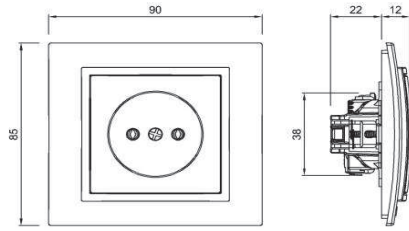

ZENA PRİZ

ZENA SOCKET OUTLET WITHOUT EARTHED

TR

- * 16 A, 250 V~
- * İki kutuplu.
- * Vida bağlantılı montaj.
- * Sıva altı montaja uygun.

EN

- * Rated voltage: 250 V~
- * Rated current: 16 AX
- * Without Earthed.
- * Installation with screw connection
- * For flush-mounted installation.

ÖLÇÜLER / DIMENSIONS

BAĞLANTI ŞEMASI / WIRING DIAGRAM

DEVRE ŞEMASI / CIRCUIT DIAGRAM

RENK SEÇENEKLERİ / COLOR OPTIONS

XXX-010200-215	BEYAZ	WHITE
XXX-010300-215	KREM	CREAM
XXX-011000-215	M.GRİ	METALLIC GREY
XXX-011100-215	FÜME	FUME
XXX-011400-215	TİTANYUM	TITANIUM
XXX-011610-215	AÇIK SARI	LIGHT YELLOW
XXX-011710-215	TURUNCU	ORANGE
XXX-011810-215	YEŞİL	GREEN
XXX-011910-215	TURKUAZ	TURQUOISE
XXX-012010-215	LİLA	LILAC
XXX-012110-215	LACİVERT	DARK BLUE
XXX-012210-215	BORDO	CLARET RED
XXX-012300-215	VANILLA GRANİT	VANILLA
XXX-012400-215	OLIVE GRANİT	OLIVE
XXX-012500-215	FİLDİŞİ	IVORY
XXX-012700-215	AKÇAAĞAÇ	MAPLE
XXX-012800-215	YENİ KIRAZ	NEW CHERRY
XXX-012900-215	MAUN	MAHOGANY
XXX-060200-215	ANTİBACTERIAL	ANTİBACTERIAL