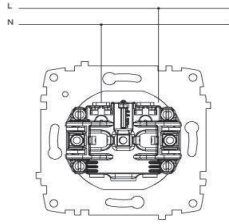

ZENA PRİZ

ZENA SOCKET OUTLET WITHOUT EARTHED

TR

- * 16 A, 250 V~
- * İki kutuplu.
- * Vida bağlantılı montaj.
- * Sıva altı montaja uygun.

EN

- * Rated voltage: 250 V~
- * Rated current: 16 AX
- * Without Earthed.
- * Installation with screw connection
- * For flush-mounted installation.

ÖLÇÜLER / DIMENSIONS

BAĞLANTI ŞEMASI / WIRING DIAGRAM

DEVRE ŞEMASI / CIRCUIT DIAGRAM

RENK SEÇENEKLERİ / COLOR OPTIONS

XXX-010200-215	BEYAZ	WHITE
XXX-010300-215	KREM	CREAM
XXX-011000-215	M.GRİ	METALLIC GREY
XXX-011100-215	FÜME	FUME
XXX-011400-215	TİTANYUM	TITANIUM
XXX-011610-215	AÇIK SARI	LIGHT YELLOW
XXX-011710-215	TURUNCU	ORANGE
XXX-011810-215	YEŞİL	GREEN
XXX-011910-215	TURKUAZ	TURQUOISE
XXX-012010-215	LİLA	LILAC
XXX-012110-215	LACİVERT	DARK BLUE
XXX-012210-215	BORDO	CLARET RED
XXX-012300-215	VANILLA GRANİT	VANILLA
XXX-012400-215	OLIVE GRANİT	OLIVE
XXX-012500-215	FİLDİŞİ	IVORY
XXX-012700-215	AKÇAAĞAÇ	MAPLE
XXX-012800-215	YENİ KIRAZ	NEW CHERRY
XXX-012900-215	MAUN	MAHOGANY
XXX-060200-215	ANTİBACTERIAL	ANTİBACTERIAL